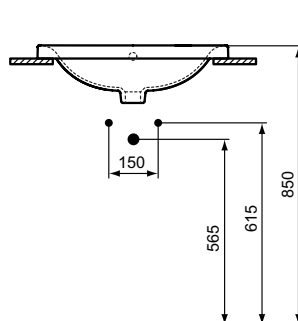

Ideal Standard

COUNTERTOP

Connect

Číslo položky: E504401

Umyvadlo zápustné hranaté 580 mm

Connect umyvadlo zápustné hranaté z jemné žárohlíny, 1 otvor pro umyvadlovou baterii. S přepadem. Včetně výřezové šablony; pro umyvadlo zápustné 580 mm (TT0292946)

Barva: 01 - Bílá

Další podrobnosti o produktu:

Typ:	Pracovní deska
Montáž:	Instalace na desku
Akreditace:	DIN EN 14688 CL 15, DIN EN 31
Otvory an baterie:	1
Čistá hmotnost (kg):	10,5
Materiál:	Skelný porcelán
Designér:	Studio Levien
Výška (mm):	175
Šířka (mm):	580
Hloubka (mm):	430
Tvar:	Čtverec / obdélník