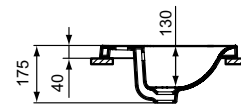

Ideal Standard

COUNTERTOP

Connect

Číslo položky: E504401

Umyvadlo zápustné hranaté 580 mm

Connect umyvadlo zápustné hranaté z jemné žárohlíny, 1 otvor pro umyvadlovou baterii. S přepadem. Včetně výřezové šablony; pro umyvadlo zápustné 580 mm (TT0292946)

Barva: 01 - Bílá

Další podrobnosti o produktu:

Typ:	Pracovní deska
Montáž:	Instalace na desku
Akreditace:	DIN EN 14688 CL 15, DIN EN 31
Otvory an baterie:	1
Čistá hmotnost (kg):	10,5
Materiál:	Skelný porcelán
Designér:	Studio Levien
Výška (mm):	175
Šířka (mm):	580
Hloubka (mm):	430
Tvar:	Čtverec / obdélník