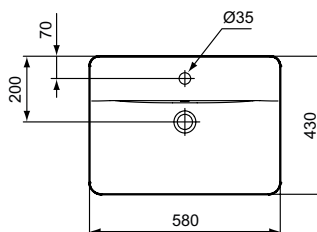

Ideal Standard

COUNTERTOP

Connect

Číslo položky: E504401

Umyvadlo zápustné hranaté 580 mm

Connect umyvadlo zápustné hranaté z jemné žárohlíny, 1 otvor pro umyvadlovou baterii. S přepadem. Včetně výřezové šablony; pro umyvadlo zápustné 580 mm (TT0292946)

Barva: 01 - Bílá

Další podrobnosti o produktu:

Typ:	Pracovní deska
Montáž:	Instalace na desku
Akreditace:	DIN EN 14688 CL 15, DIN EN 31
Otvory an baterie:	1
Čistá hmotnost (kg):	10,5
Materiál:	Skelný porcelán
Designér:	Studio Levien
Výška (mm):	175
Šířka (mm):	580
Hloubka (mm):	430
Tvar:	Čtverec / obdélník