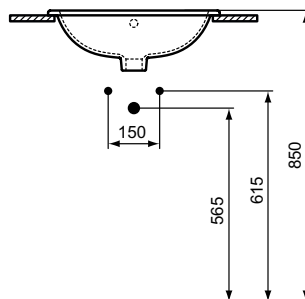

Ideal Standard

COUNTERTOP

Connect

Číslo položky: E505701

Umyvadlo zápustné hranaté 500 mm

Connect umyvadlo zápustné hranaté z jemné žáehrlíny. S přeapdem. Včetně výřezové šablony: pro umyvadlo zápustné 500 mm (TT0292955)

Barva: 01 - Bílá

Další podrobnosti o produktu:

Typ:	Pracovní deska
Montáž:	Instalace na desku
Akreditace:	DIN EN 14688 CL 15, DIN EN 31
Otvory an baterie:	0
Čistá hmotnost (kg):	6,1
Materiál:	Jemný šamot
Designér:	Studio Levien
Výška (mm):	175
Šířka (mm):	500
Hloubka (mm):	380
Tvar:	Čtverec / obdélník