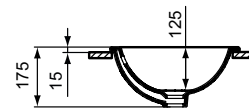

Ideal Standard

COUNTERTOP

Connect

Číslo položky: E505701

Umyvadlo zápustné hranaté 500 mm

Connect umyvadlo zápustné hranaté z jemné žáehrlíny. S přeapdem. Včetně výřezové šablony: pro umyvadlo zápustné 500 mm (TT0292955)

Barva: 01 - Bílá

Další podrobnosti o produktu:

Typ:	Pracovní deska
Montáž:	Instalace na desku
Akreditace:	DIN EN 14688 CL 15, DIN EN 31
Otvory an baterie:	0
Čistá hmotnost (kg):	6,1
Materiál:	Jemný šamot
Designér:	Studio Levien
Výška (mm):	175
Šířka (mm):	500
Hloubka (mm):	380
Tvar:	Čtverec / obdélník