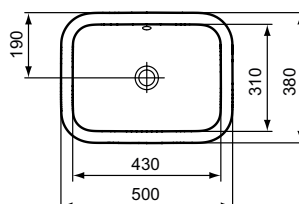

Ideal Standard

COUNTERTOP

Connect

Číslo položky: E505701

Umyvadlo zápustné hranaté 500 mm

Connect umyvadlo zápustné hranaté z jemné žáehrlíny. S přeapdem. Včetně výřezové šablony: pro umyvadlo zápustné 500 mm (TT0292955)

Barva: 01 - Bílá

Další podrobnosti o produktu:

Typ:	Pracovní deska
Montáž:	Instalace na desku
Akreditace:	DIN EN 14688 CL 15, DIN EN 31
Otvory an baterie:	0
Čistá hmotnost (kg):	6,1
Materiál:	Jemný šamot
Designér:	Studio Levien
Výška (mm):	175
Šířka (mm):	500
Hloubka (mm):	380
Tvar:	Čtverec / obdélník