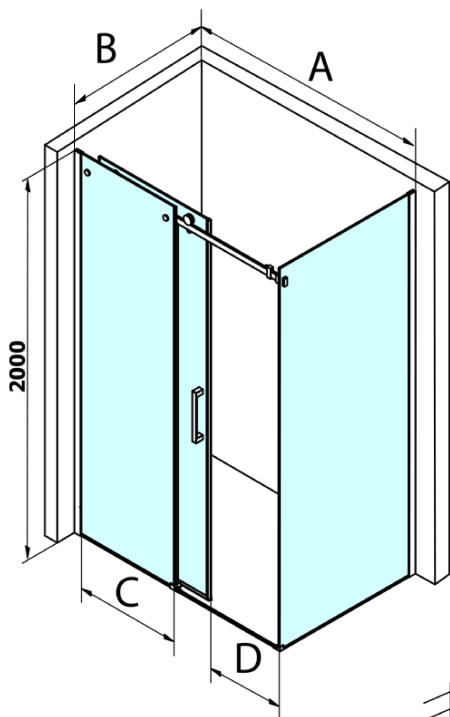

Produktový list

Objednací kód: **GD7280**

DRAGON boční stěna 800mm, čiré sklo

MODEL	A	C	D
GD4611	1020-1110	510	420
GD4612	1120-1210	560	470
GD4613	1220-1310	610	520
GD4614	1320-1410	660	570
GD4615	1420-1510	710	620
GD4616	1520-1610	760	670

MODEL	B
GD7270	680-700
GD7280	780-800
GD7290	880-900
GD7210	980-1000