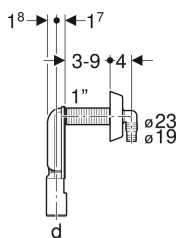

Zápachová uzávěrka Geberit pod omítku pro zařizovací předměty, s jedním připojením

Obrázek s příkladem

Účel použití

- Ke skryté montáži
- K připojení praček nebo myček nádobí

Technické údaje

Výška vodního uzávěru	50 mm
Materiál	Plast

Obsah dodávky

- Zápachová uzávěrka z PP
- Nástěnná růžice
- Hadicová přípojka \varnothing 19 / 23 mm
- Ochrana závitu

Pol. č.	Barva / povrch	d, \varnothing
152.234.11.1	Alpská bílá	40 mm
152.234.21.1	Pochromovaná lesklá	40 mm