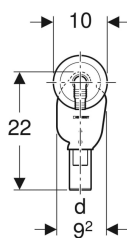

Zápachová uzávěrka Geberit pod omítku pro zařizovací předměty, s jedním připojením

Obrázek s příkladem

Účel použití

- Ke skryté montáži
- K připojení praček nebo myček nádobí

Technické údaje

Výška vodního uzávěru	50 mm
Materiál	Plast

Obsah dodávky

- Zápachová uzávěrka z PP
- Nástěnná růžice
- Hadicová přípojka \varnothing 19 / 23 mm
- Ochrana závitu

Pol. č.	Barva / povrch	d, \varnothing
152.234.11.1	Alpská bílá	40 mm
152.234.21.1	Pochromovaná lesklá	40 mm