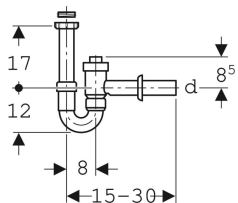

Trubková zápachová uzávěrka Geberit pro umyvadlo, uzavíratelná, se zpětným ventilem, vývod vodorovný

Obrázek s příkladem

Účel použití

- Pro umyvadla
- Nevhodný jako zpětný ventil podle EN 13564

Vlastnosti

- Kontrola jakosti dle EN 274-3
- Připojení se zabudovaným zpětným ventilem

- Uzavíratelný
- Odolné podtlaku do -870 Pa
- Odolné přetlaku do 1500 Pa
- Vývod vodorovný

Technické údaje

Výška vodního uzávěru	70 mm
Materiál	PP

Obsah dodávky

- Redukce z PP G 1 1/2" x G 1 1/4"
- Vtoková trubka s převlečnou maticí
- Nástěnná růžice
- Uzavírací ventil

Pol. č.	Barva / povrch	d, ø	G	G1
152.860.11.1	Alpská bílá	40 mm	1 1/2 "	1 1/4 "
152.861.11.1	Alpská bílá	50 mm	1 1/2 "	1 1/4 "