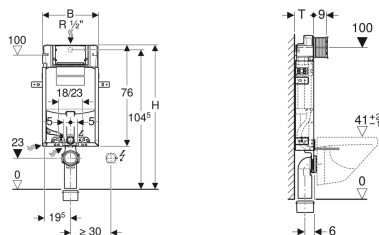

Geberit Kombifix montážní prvek pro závěsné WC, 108 cm, se splachovací nádrží pod omítku Sigma 12 cm

Obrázek s příkladem

Účel použití

- Pro zděné stěny
- K montáži do předstěnových instalací částečně vysokých nebo vysokých na výšku místnosti
- Pro závěsná WC s přípojovacími rozměry podle EN 33:2011
- Pro 1 množství splachování, 2 množství splachování nebo splachování Start/Stop

Vlastnosti

- Montážní rám s práškovou barvou
- Montážní rám se čtyřmi upevňovacími úhelníky
- Přípojovací koleno k montáži bez nářadí
- Upevnění přípojovacího kolena lze instalovat zepředu bez nářadí
- Splachovací nádržka pod omítku s ovládním zepředu
- Splachovací nádržka pod omítku s izolací proti orosování
- U nastavení z výroby je možné okamžité dodatečné spláchnutí

Obsah dodávky

- Přívod vody R 1/2", vhodný pro MF, s integrovaným rohovým ventilem a ručním ovládacím kolečkem
- Kryt pro hrubou montáž pro servisní otvor
- Přípojovací souprava pro WC, \varnothing 90 mm
- Přípojovací koleno z PE-HD, \varnothing 90 mm
- Přechodka z PE-HD, \varnothing 90 / 110 mm
- 2 ochranné zátky
- 2 závitové tyče M12
- Upevňovací materiál