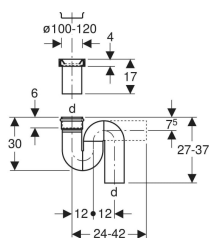

Zápachová uzávěrka Geberit pro nášlapné WC, vodorovný vývod

Obrázek s příkladem

Účel použití

- Pro nášlapná WC

Vlastnosti

- Vývod vodorovný

Obsah dodávky

- Manžeta z EPDM

Technické údaje

Výška vodního uzávěru	70 mm
Materiál	PE-HD

- Připojovací trubka z PE-HD \varnothing 110 mm

Pol. č.	d, \varnothing
167.733.16.1	110 mm