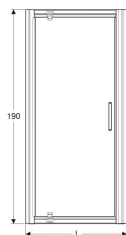

Křídlové pivotové dveře Geberit GEO

Obrázek s příkladem

Účel použití

- Pro soukromé koupelny a hotely
- Pro instalaci do niky nebo s pevnou boční stěnou

Vlastnosti

- S rámem

- Tvrzené bezpečnostní sklo s nano povrchovou úpravou
- Otevírání pivotovými dveřmi
- Možnost otočení dveří o 180°
- Rovné

Technické údaje

Materiál

Hliník

Obsah dodávky

- Dveře

Pol. č.	Barva / povrch	L	Šířka vstupu	H	T	Tloušťka skla	
560.115.00.2	Stříbřitá / Sklo transparentní	75–80 cm	48.7 cm	190 cm	8 cm	6 mm	Nové
560.125.00.2	Stříbřitá / Sklo transparentní	85–90 cm	58.7 cm	190 cm	9 cm	6 mm	Nové