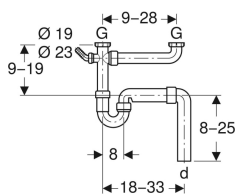

## Trubková zápachová uzávěrka Geberit pro dva dřezy, s hadicovou přípojkou, vývod svislý

Obrázek s příkladem

### Účel použití

- K připojení dřezů se dvěma výlevkami

### Obsah dodávky

- Vtoková trubka s převlečnou maticí z PP, G 1 1/2", s dodatečným připojením
- Hadicová přípojka z PP, Ø 19 / 23 mm

- S připojením pro pračku nebo myčku nádobí
- Vývod svislý

### Technické údaje

Materiál

PP

- Připojovací koleno s převlečnou maticí
- Připojovací koleno 90° z PP
- Zaslepovací víčko pro připojení G 1"

Pol. č.	Barva / povrch	d, Ø	G
152.553.11.1	Alpská bílá	50 mm	1 1/2 "