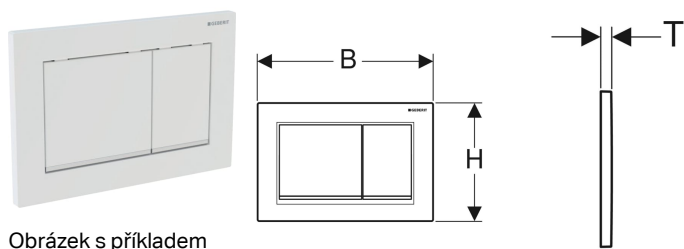

Ovládací tlačítko Geberit Omega30, pro 2 množství splachování

Obrázek s příkladem

Účel použití

- Ke spuštění splachování u Omega splachovacích nádržek pod omítku

Vlastnosti

- Ovládání shora nebo zepředu

Obsah dodávky

- Upevňovací rámeček
- 2 stavitelné úchytky

- Tyčky tlačítka zvukově izolované, rychlé nastavení bez nářadí

Technické údaje

Ovládací síla < 20 N

- 2 tyčky tlačítka
- Upevňovací materiál

Pol. č.	Barva / povrch	Popis materiálu	B	H	T	
115.080.KH.1	Deska a ovládací tlačítka: pochromovaná lesklá Designový proužek: pochromovaný matný	Plast	21.2 cm	14.2 cm	1 cm	
115.080.KJ.1	Deska a ovládací tlačítka: bílá Designový proužek: pochromovaný lesklý	Plast	21.2 cm	14.2 cm	1 cm	
115.080.KK.1	Deska a ovládací tlačítka: bílá Designový proužek: pozlacený	Plast	21.2 cm	14.2 cm	1 cm	
115.080.KM.1	Deska a ovládací tlačítka: černá Designový proužek: pochromovaný lesklý	Plast	21.2 cm	14.2 cm	1 cm	
115.080.JQ.1	Deska a ovládací tlačítka: lakované s matným pochromováním, s povrchovou úpravou easy-to-clean Designový proužek: pochromovaný lesklý	Plast	21.2 cm	14.2 cm	1 cm	
115.080.JT.1	Deska a ovládací tlačítka: lakování bílé matné, s povrchovou úpravou easy-to-clean Designový proužek: pochromovaný lesklý	Plast	21.2 cm	14.2 cm	1 cm	Nové
115.080.01.1	Deska a ovládací tlačítka: lakování bílé matné, s povrchovou úpravou easy-to-clean Designové proužky: bílé	Plast	21.2 cm	14.2 cm	1 cm	Nové
115.080.11.1	Deska a ovládací tlačítka: bílá Designové proužky: bílé matné	Plast	21.2 cm	14.2 cm	1 cm	Nové
115.080.14.1	Deska a ovládací tlačítka: lakování černé matné, s povrchovou úpravou easy-to-clean Designový proužek: pochromovaný lesklý	Plast	21.2 cm	14.2 cm	1 cm	Nové
115.080.16.1	Deska a ovládací tlačítka: lakování černé matné, s povrchovou úpravou easy-to-clean Designové proužky: černé	Plast	21.2 cm	14.2 cm	1 cm	Nové
115.080.DW.1	Deska a ovládací tlačítka: černá Designové proužky: černé matné	Plast	21.2 cm	14.2 cm	1 cm	Nové