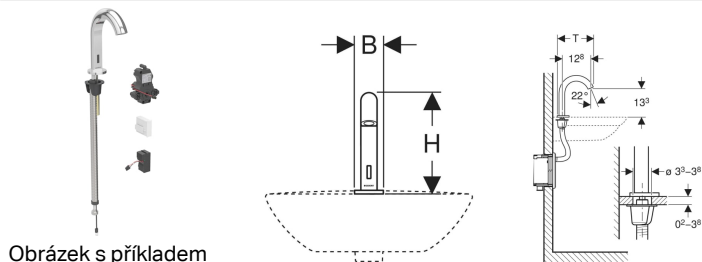

## Umyvadlová armatura Geberit Piave, stojánková, napájení ze sítě, pro funkční box pod omítku

Obrázek s příkladem

### Účel použití

- K odběru pitné vody
- Pro veřejný a poloveřejný sektor
- Pro montáž do umyvadla nebo panelů s umyvadlem
- K montáži do instalačních prvků Geberit pro umyvadlo, elektronická stojánková armatura s funkčním boxem pod omítku
- K montáži do souprav pro hrubou montáž Geberit pro elektronické umyvadlové armatury, stojánkové, s funkčním boxem pod omítku
- Pro připojení studené a teplé vody (jen u modelu se směšovačem nebo termostatickým směšovačem)
- Pro připojení studené a smíchané vody (jen u modelu bez směšovače)
- Pro použití s nerezovými dřezy
- Model se směšovačem nebo termostatickým směšovačem není vhodný pro průtokový ohříváč, viz technický list „Umyvadlové armatury s průtokovými ohříváči“