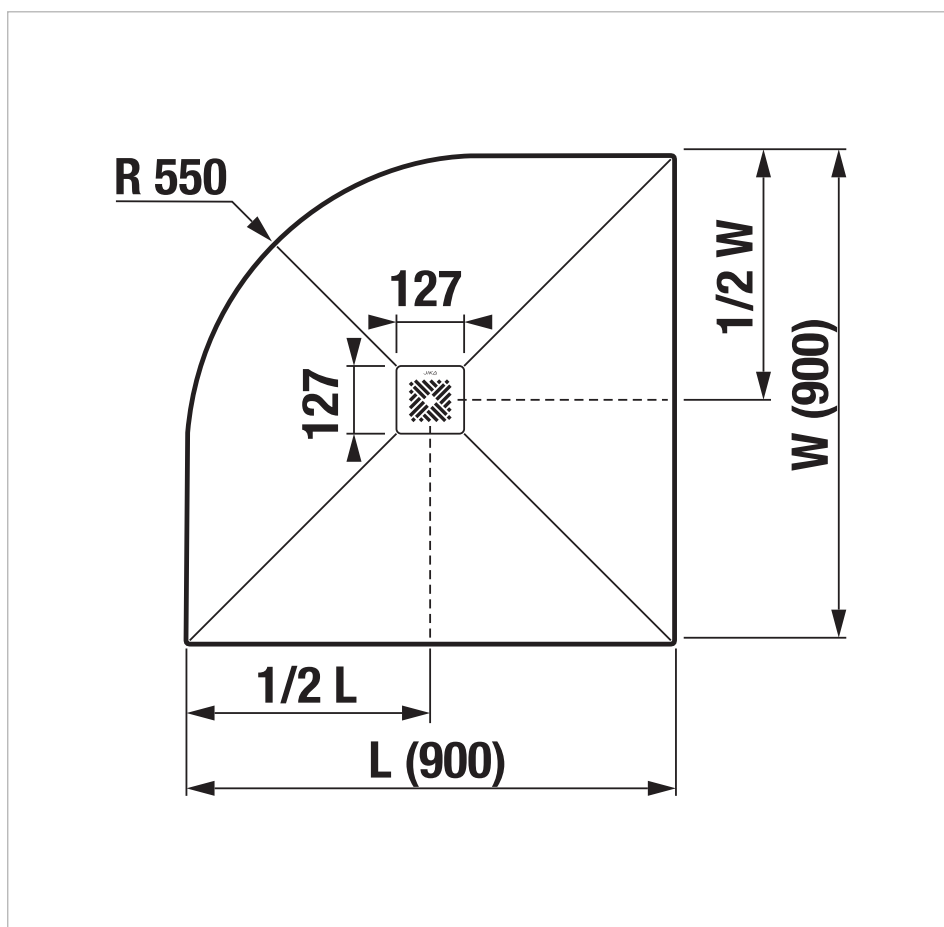

### Sprchová vanička, čtvrtkruhová, litý mramor, vč. nerez krytky sifonu

#### Rozměry

Délka: 900 mm.

Šířka: 900 mm.

Výška: 27 mm.

#### Technické výkresy

Sprchové vaničky Padana jsou vyrobeny z inovativního litého mramoru, který se dobře čistí a snadno udržuje. Hlavní složkou výrobku je vápenec, který ve spojení s prykyřicí dává vzniknout jedinečnému materiálu. Vaničky jsou vysoce odolné s dlouhodobou životností. Spolu s minimalistickým designem jsou vaničky Padana chloubou každé koupelny. Sprchová čtvrtkruhová vanička Padana o rozměru 900 x 900 mm s rádiusem 550 mm je vyrobená v nové barevné variantě bílá matná se strukturou břidlice. a je nabízena včetně nerezové čtvercové krytky sifonu. Doporučujeme kombinovat se sifonem bez krytky značky Laufen H2951270000001. Sprchové vaničky jsou vyrobené v UK a poskytujeme na ně záruku 3 roky.