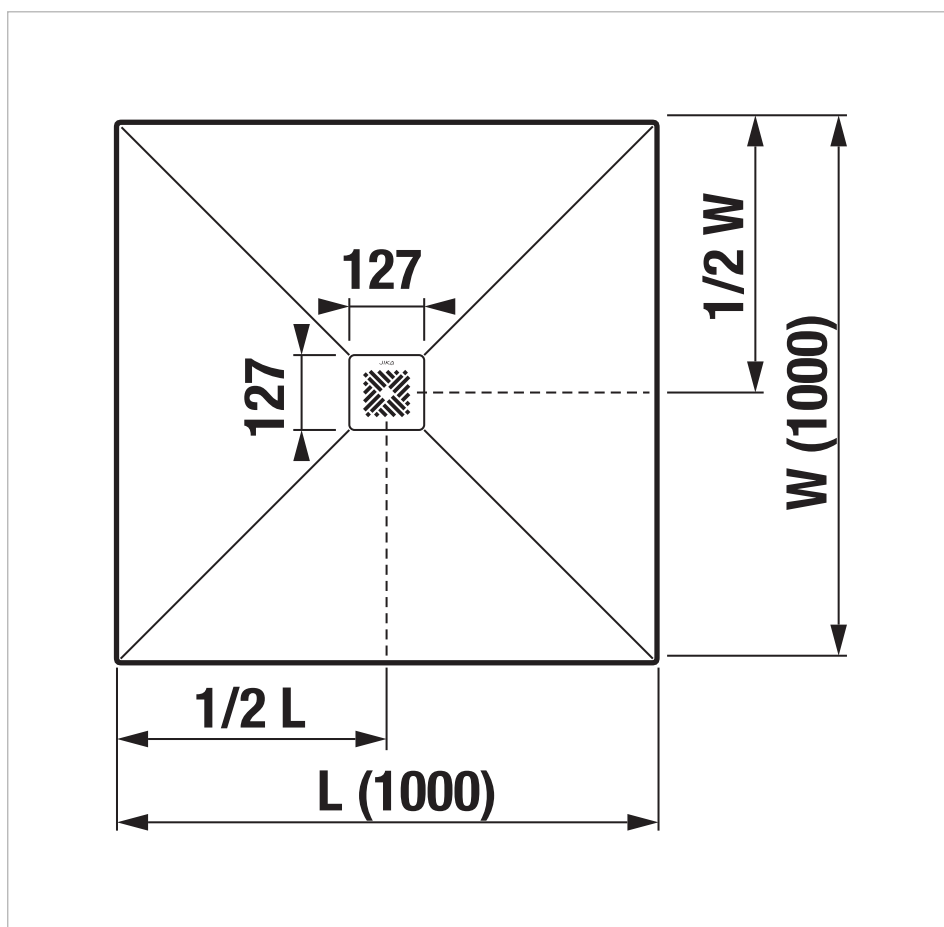

Sprchová vanička, čtvercová, litý mramor, vč. nerez krytky sifonu

Rozměry

Délka: 1000 mm.

Šířka: 1000 mm.

Výška: 27 mm.

Technické výkresy

Sprchové vaničky Padana jsou vyrobeny z inovativního litého mramoru, který se dobře čistí a snadno udržuje. Hlavní složkou výrobku je vápenec, který ve spojení s prykyřicí dává vzniknout jedinečnému materiálu. Vaničky jsou vysoce odolné s dlouhodobou životností. Spolu s minimalistickým designem jsou vaničky Padana chloubou každé koupelny. Sprchová čtvercová vanička Padana o rozměru 1000 x 1000 mm je vyrobená v nové barevné variantě bílá matná se strukturou břidlice a je nabízena včetně nerezové čtvercové krytky sifonu. Doporučujeme kombinovat se sifonem bez krytky značky Laufen H295127000001. Sprchové vaničky jsou vyrobené v UK a poskytujeme na ně záruku 3 roky.