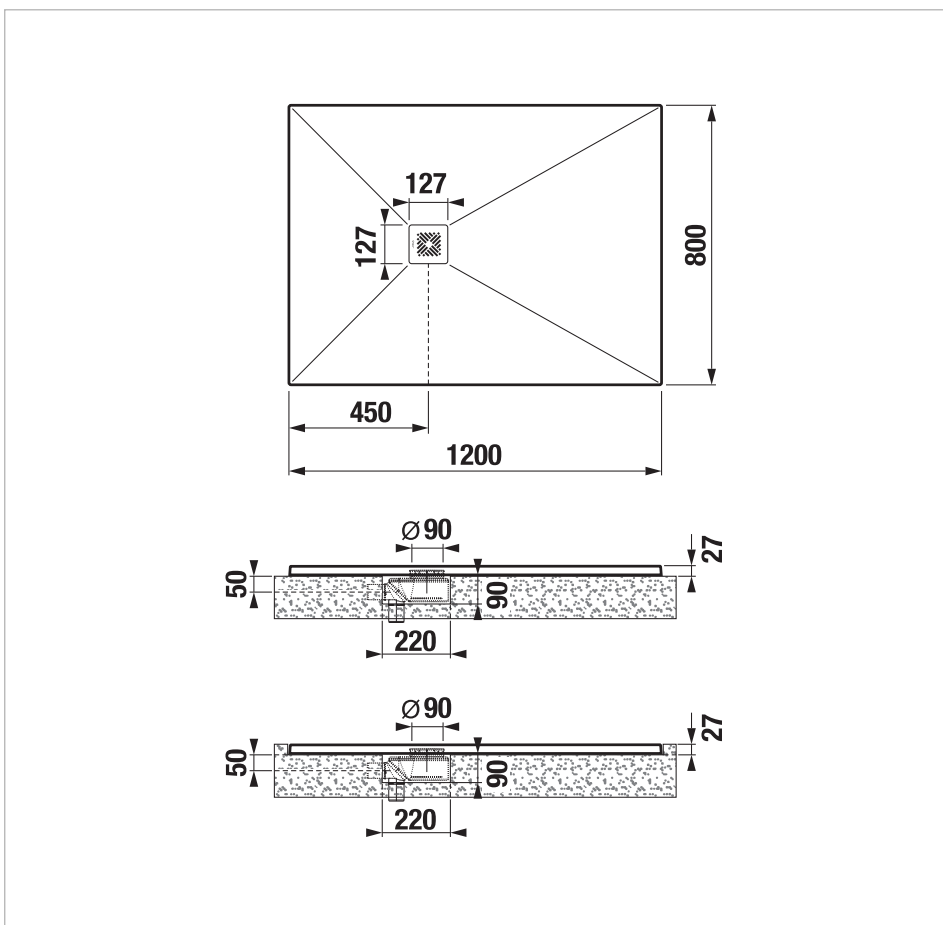

Sprchová vanička, obdelníková, litý mramor, vč. nerez krytky sifonu

Rozměry

Délka: 1200 mm.

Šířka: 800 mm.

Výška: 27 mm.

Technické výkresy

Sprchové vaničky Padana jsou vyrobeny z inovativního litého mramoru, který se dobře čistí a snadno udržuje. Hlavní složkou výrobku je vápenec, který ve spojení s prykyřicí dává vzniknout jedinečnému materiálu. Vaničky jsou vysoce odolné s dlouhodobou životností. Spolu s minimalistickým designem jsou vaničky Padana chloubou každé koupelny. Prostorná sprchová obdelníková vanička Padana o rozměru 1200 x 800 mm je vyrobená v nové barevné variantě bílá matná se strukturou břidlice a je nabízena včetně nerezové čtvercové krytky sifonu. Doporučujeme kombinovat se sifonem bez krytky značky Laufen H2951270000001. Sprchové vaničky jsou vyrobené v UK a poskytujeme na ně záruku 3 roky.