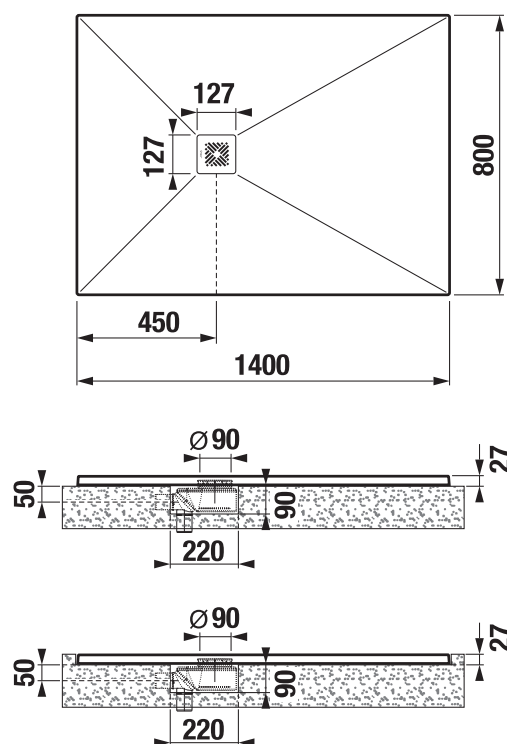

Sprchová vanička, obdélníková, litý mramor, vč. nerez krytky sifonu

Rozměry

Délka: 1400 mm.

Šířka: 800 mm.

Výška: 27 mm.

Technické výkresy

Sprchové vaničky Padana jsou vyrobeny z inovativního litého mramoru, který se dobře čistí a snadno udržuje. Hlavní složkou výrobku je vápenec, který ve spojení s prykyřicí dává vzniknout jedinečnému materiálu. Vaničky jsou vysoce odolné s dlouhodobou životností. Spolu s minimalistickým designem jsou vaničky Padana chloubou každé koupelny. Prostorná sprchová obdélníková vanička Padana o rozměru 1400 x 800 mm je vyrobená v nové barevné variantě bílá matná se strukturou břidlice a je nabízena včetně nerezové čtvercové krytky sifonu. Doporučujeme kombinovat se sifonem bez krytky značky Laufen H2951270000001. Sprchové vaničky jsou vyrobené v UK a poskytujeme na ně záruku 3 roky.