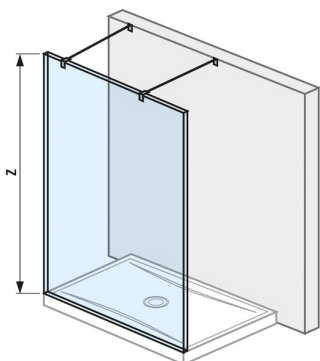

Skleněná stěna pevná 130 cm pro sprchovou vaničku 130 x 80 cm a 130 x 90 cm, s úpravou Jika Perla GLASS, včetně dvou vzpěr

Dodejte své koupelně moderní a výjimečný vzhled pomocí skleněných stěn Pure. Speciální skla můžete poskládat do několika podob tak, aby sprchový prostor dokonale využil možnosti vaší koupelny. Postavit sprchový kout prostřednictvím skel Pure je hračka.

Barvy a provedení

H2674210026681
Stříbrná/Transparentní sklo

Rozměry

Délka: 1280 mm.

Šířka: 0 mm.

Výška: 2000 mm.

Technické výkresy