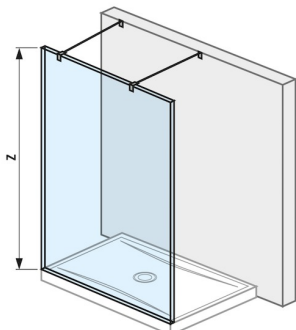

Skleněná stěna pevná 120 cm pro sprchovou vaničku 120 x 80 cm a 120 x 90 cm, s úpravou Jika Perla GLASS, včetně dvou vzpěr

Dodejte své koupelně moderní a výjimečný vzhled pomocí skleněných stěn Pure. Speciální skla můžete poskládat do několika podob tak, aby sprchový prostor dokonale využil možnosti vaší koupelny. Postavit sprchový kout prostřednictvím skel Pure je hračka.

Barvy a provedení

H2674200026681
Stříbrná/Transparentní sklo

Rozměry

Délka: 1180 mm.

Šířka: 0 mm.

Výška: 2000 mm.

Technické výkresy