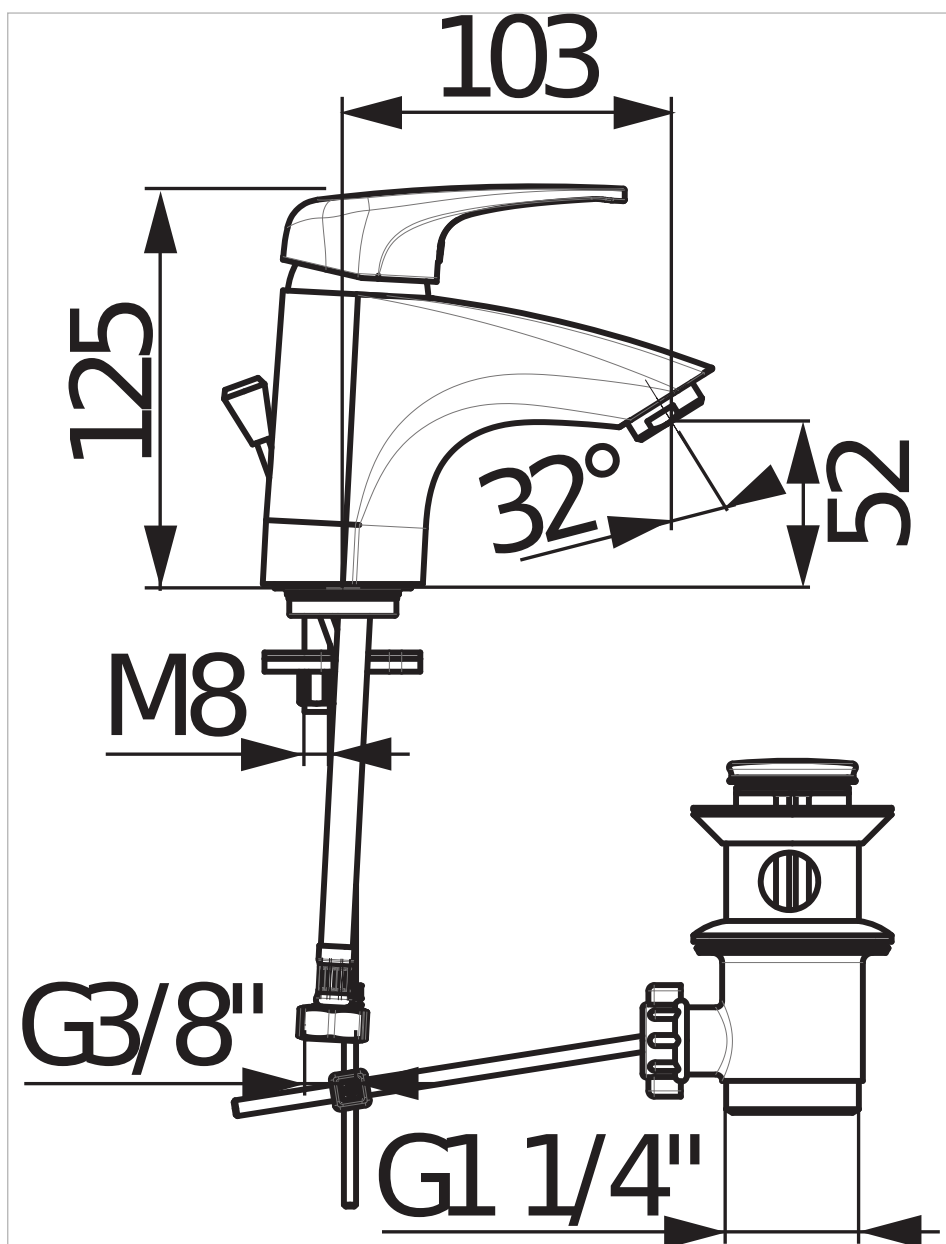

Umyvadlová stojánková baterie bez automatické výpusti, výtok 103 mm, chrom

Délka raménka (mm): 103
 Místo použití: Umyvadlo
 Povrchová úprava: Chrom
 Průtok (l/min při tlaku 3 bar): 5,7
 Typ baterie: Pákové
 Typ instalace: Stojánková
 Typ odpadu: Bez odpadní zátky

Technické výkresy

Série koupelňových baterií elegantních tvarů Deep by JIKA nabízí ucelenou řadu modelů. Umyvadlová stojánková baterie bez automatické výpusti, výtok 103 mm, obsahuje kvalitní keramickou kartuš (Ø 35 mm) se systémem EcoDisk s průtokem 5,7 l/min, regulující množství a teplotu míchané vody, dokáže snížit spotřebu až na polovinu! Úsporný perlátor značky Neoperl, vyrobený ze speciálního materiálu je účinně odolný proti usazování vodního kamene. K baterii doporučujeme objednat zátku Click-Clack (č. výr.: H3917100040001). Na chromový povrch baterie a keramickou kartuš se vztahuje záruka 5 let. Navíc jsou baterie Deep by JIKA kompletně montované a 100% testované v továrně JIKA ve Znojmě.