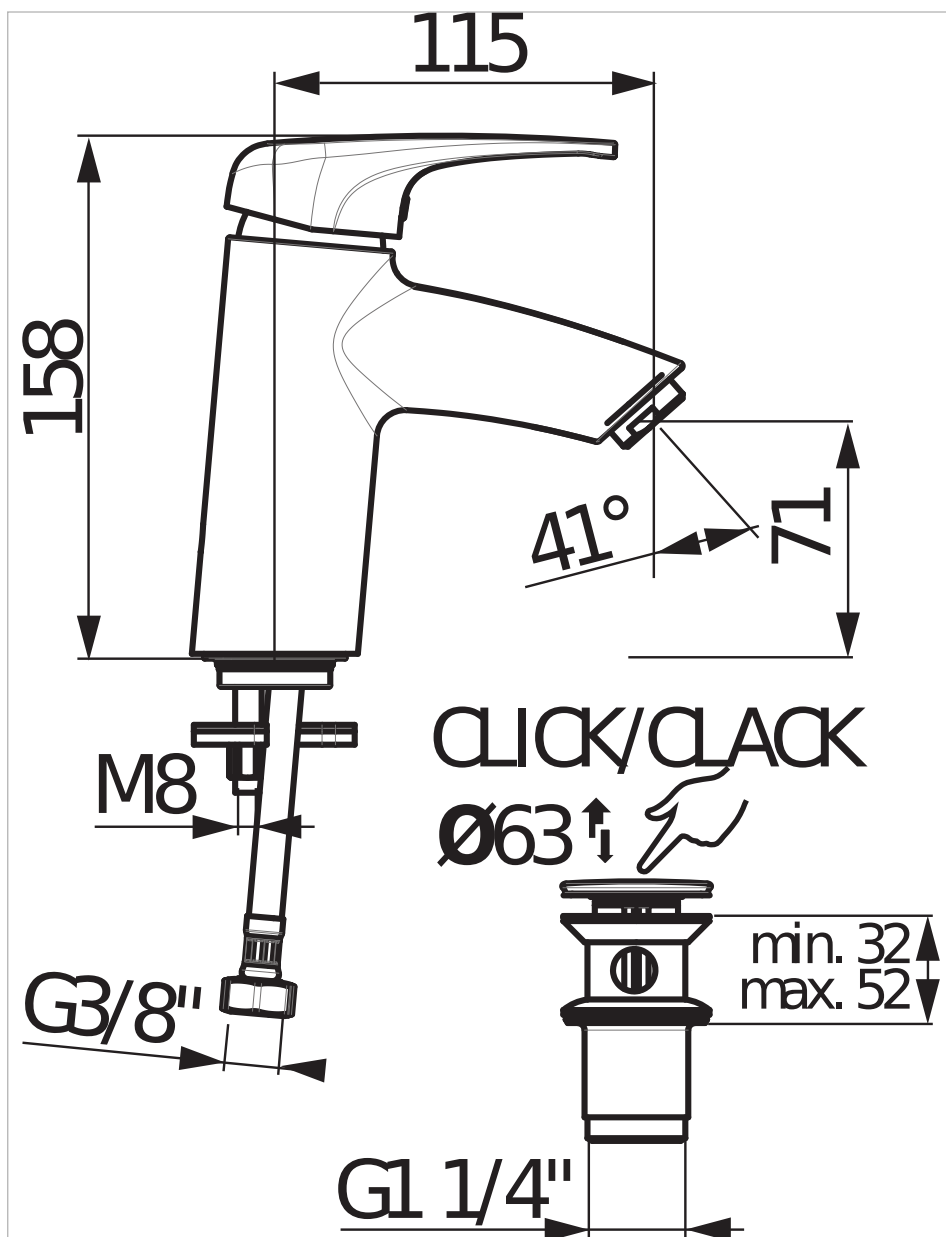

Umyvadlová stojánková baterie s click-clack výpustí, výtok 115 mm, chrom

Místo použití: Umyvadlo
 Povrchová úprava: Chrom
 Průtok (l/min při tlaku 3 bar): 5,7
 Typ baterie: Pákové
 Typ instalace: Stojánková
 Typ odpadu: Výpust' click-clack

Technické výkresy

Série koupelňových baterií elegantních tvarů Deep by JIKA nabízí ucelenou řadu modelů. Umyvadlová stojánková baterie s click-clack výpustí, výtok 115 mm, obsahuje kvalitní keramickou kartuš (Ø 35 mm) se systémem EcoDisk s průtokem 5,7 l/min, regulující množství a teplotu míchané vody, dokáže snížit spotřebu až na polovinu! Úsporný perlátor značky Neoperl, vyrobený ze speciálního materiálu je účinně odolný proti usazování vodního kamene. K baterii doporučujeme objednat zátku Click-Clack (č. výr.: H3917100040001). Na chromový povrch baterie a keramickou kartuš se vztahuje záruka 5 let. Navíc jsou baterie Deep by JIKA kompletně montované a 100% testované v továrně JIKA ve Znojmě.