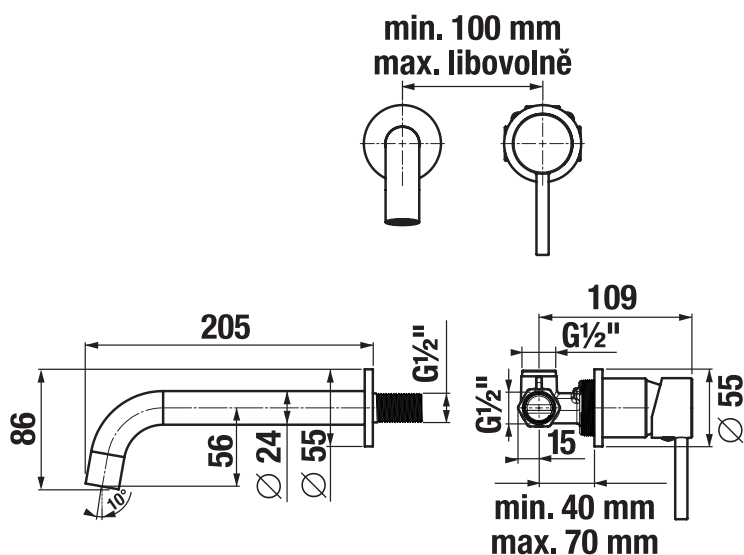

Umyvadlová podomítková baterie, černý mat

Místo použití: Umyvadlo

Typ baterie: Pákové

Typ instalace: Vestavné

Barvy a provedení

H3112F67161201 Černá matná

Technické výkresy

Série koupelňových baterií Mio Style patří mezi oblíbenou řadu díky elegantním tvarům a jednoduchým pákovým ovládním. Novinkou je podomítková umyvadlová baterie v barevném provedení černý mat, jehož výhodou je sametově hebký zcela jednotný povrch, který je vysoce odolný proti poškrábání. Baterie obsahuje mosazné těleso a vrchní sadu a velmi kvalitní keramickou kartuš ($\varnothing 35$ mm) a úsporný perlátor Neoperl s průtokem 5l/min. Perlátor je vyrobený ze speciálního materiálu proti usazování vodního kamene. Další výhodou vodovodní baterie jsou přepínače tj. klapka proti zpětnému nasátí znečištěné vody. Doporučujeme objednat umyvadlovou výpusť Click-Clack 5/4" (H3702F97161031) a umyvadlový sifon Mio Style G5/4" × DN32, ABS, (H3742F07160001) v černé matné barvě. Koupelňové baterie a sprchové příslušenství Mio je kompletováno a 100% testováno v továrně JIKA ve Znojmě. Dostupné v 2Q 2023.