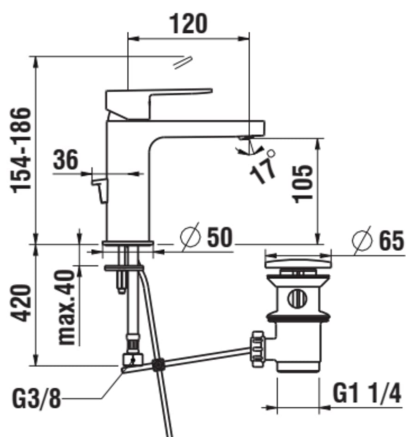

NEJA

Umyvadlová stojánková páková baterie, pevný výtok 120 mm, s výpustí, chrom

Automatická zátka

Délka raménka (mm) : 120

Hladina hluku (dB) : Skupina 1 (do 20 dB)

Místo použití : Umyvadlo

Pevné raménko

Povrchová úprava : Chrom

Průtok (l/min při tlaku 3 bar) : 5,7

Typ baterie : Pákové

Typ instalace : Stojánková

Typ kartuše : Ceramic headwork

Typ odpadu : Automatická zátka

Typ perlátoru : Honeycomb PCA

Umístění raménka : Uprostřed

Závit vodovodní přípojky : 3/8"

Čistá hmotnost (kg) : 1,54

TECHNICKÉ VÝKRESY

NEJA

Kolekci koupelnových baterií NEJA charakterizují jasné, rovné linie, které však kontrastují s jejichmi přirozenými křivkami. Dokonale tvarovaný designový jazyk pro každý vkus, kompatibilní s velmi odlišnými styly koupelen.