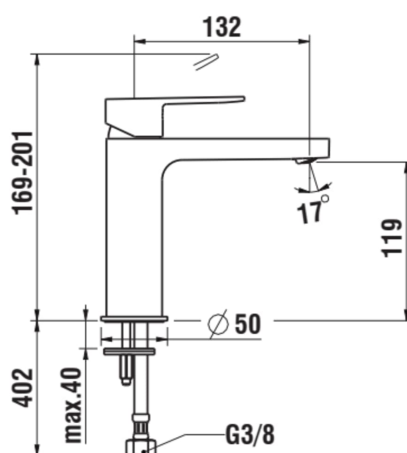

NEJA

Umyvadlová stojánková baterie, pevný výtok
132 mm, bez výpusti, chrom

Bez odpadní zátky

Délka raménka (mm) : 132

Hladina hluku (dB) : Skupina 1 (do 20 dB)

Místo použití : Umyvadlo

Pevné raménko

Povrchová úprava : Chrom

Průtok (l/min při tlaku 3 bar) : 5,7

Typ baterie : Pákové

Typ instalace : Stojánková

Typ kartuše : Ceramic headwork

Typ odpadu : Bez odpadní zátky

Typ perlátoru : Honeycomb PCA

Umístění raménka : Uprostřed

Závit vodovodní přípojky : 3/8"

Čistá hmotnost (kg) : 1,77

TECHNICKÉ VÝKRESY

NEJA

Kolekci koupelnových baterií NEJA charakterizují jasné, rovné linie, které však kontrastují s jejichmi přirozenými křivkami. Dokonale tvarovaný designový jazyk pro každý vkus, kompatibilní s velmi odlišnými styly koupelen.