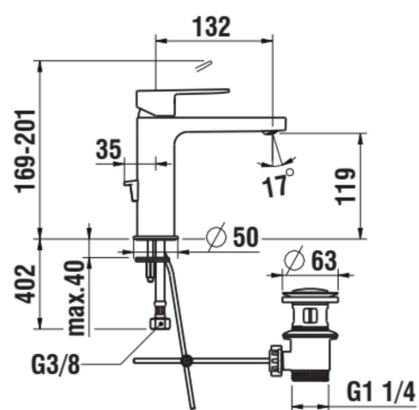

NEJA

Umyvadlová stojánková páková baterie s
výtokem 132 mm, s výpustí, chrom

Automatická zátka

Délka raménka (mm) : 132

Hladina hluku (dB) : Skupina 1 (do 20 dB)

Místo použití : Umyvadlo

Pevné raménko

Povrchová úprava : Chrom

Průtok (l/min při tlaku 3 bar) : 5,7

Typ baterie : Pákové

Typ instalace : Stojánková

Typ kartuše : Ceramic headwork

Typ odpadu : Automatická zátka

Typ perlátoru : Honeycomb PCA

Umístění raménka : Uprostřed

Závit vodovodní přípojky : 3/8"

Čistá hmotnost (kg) : 1,77

TECHNICKÉ VÝKRESY

NEJA

Kolekci koupelnových baterií NEJA charakterizují jasné, rovné linie, které však kontrastují s jejichmi přirozenými křivkami. Dokonale tvarovaný designový jazyk pro každý vkus, kompatibilní s velmi odlišnými styly koupelen.