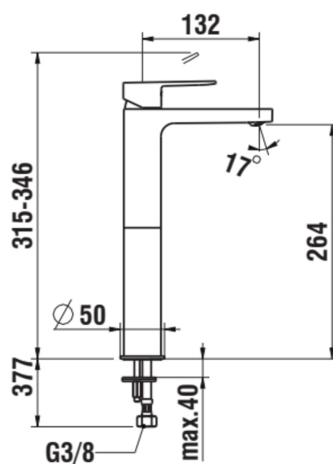

NEJA

Umyvadlová stojánková baterie, vysoká, Eco +,
pevný výtok 132 mm, bez výpusti, chrom

Délka raménka (mm) : 132

Hladina hluku (dB) : Skupina 1 (do 20 dB)

Místo použití : Umyvadlo

Pevné raménko

Povrchová úprava : Chrom

Průtok (l/min při tlaku 3 bar) : 5,7

Typ baterie : Pákové

Typ instalace : Stojánková

Typ kartuše : Ceramic headwork

Typ odpadu : Bez odpadní zátky

Typ perlátoru : Honeycomb PCA

Umístění raménka : Vysoký

Závit vodovodní přípojky : 3/8"

Čistá hmotnost (kg) : 1,98

TECHNICKÉ VÝKRESY

NEJA

Kolekci koupelnových baterií NEJA charakterizují jasné, rovné linie, které však kontrastují s jejich přirozenými křivkami. Dokonale tvarovaný designový jazyk pro každý vkus, kompatibilní s velmi odlišnými styly koupelen.