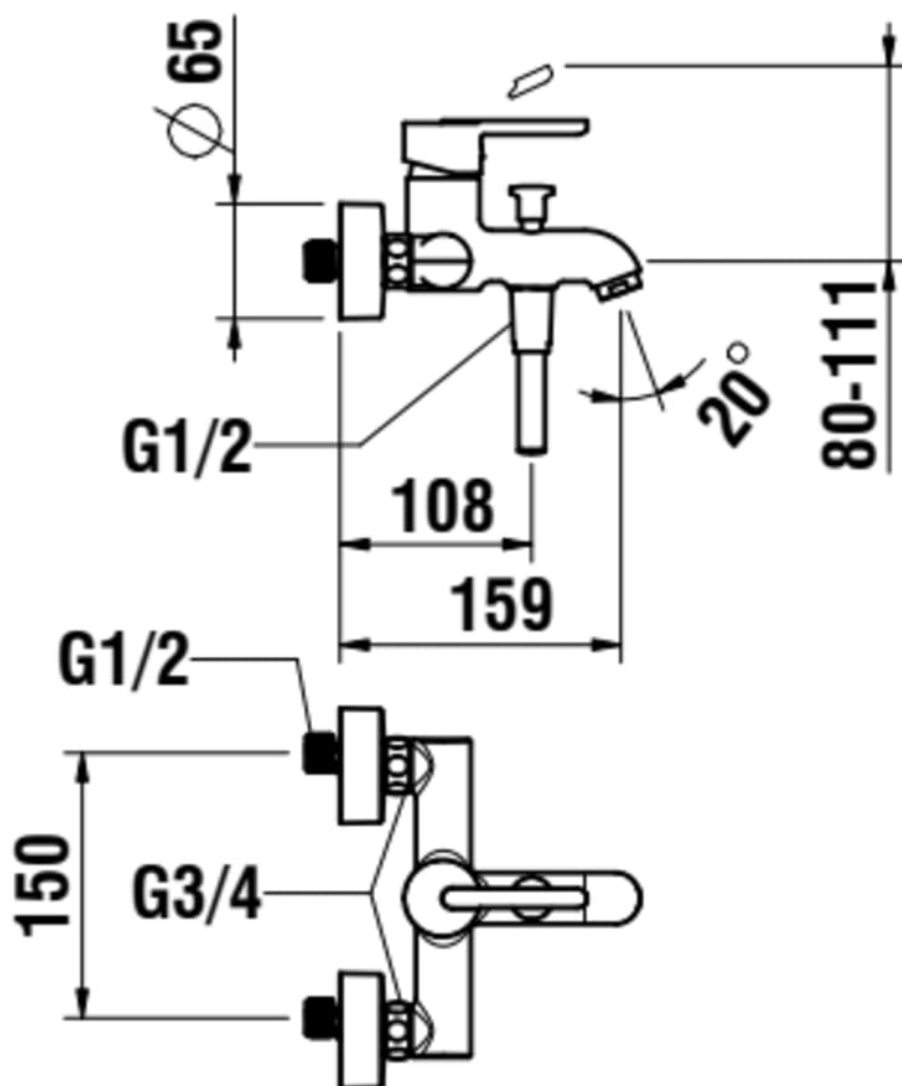

TECHNICKÉ VÝKRESY