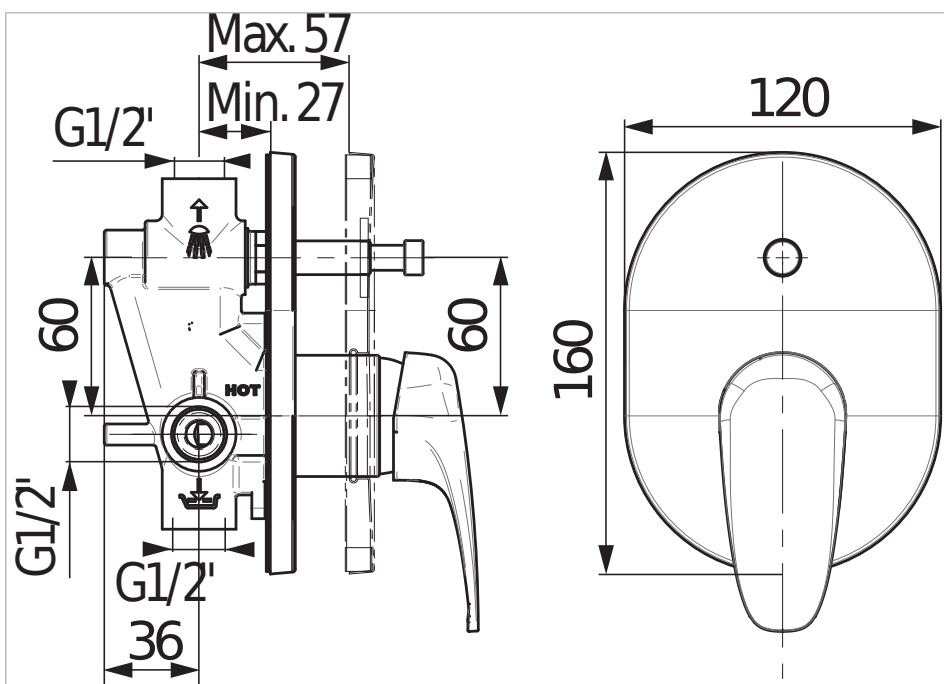

### Vanová podomítková baterie s přepínačem, chrom

Místo použití: Vana  
 Povrchová úprava: Chrom  
 Typ baterie: Pákové  
 Typ instalace: Vestavné  
 Závít vodovodní přípojky: 1/2"

#### Technické výkresy

Série koupelňových baterií elegantních tvarů Deep by JIKA nabízí ucelenou řadu modelů. Vanovou podomítkovou baterii Deep by JIKA lze kombinovat se sprchovým příslušenstvím sérií Mio, Rio nebo Cubito-N. Keramická kartuš (Ø 37 mm) je vylepšena systémem EcoDisk, který reguluje množství a teplotu míchané vody a dokáže snížit teplotu až na polovinu. Na chromový povrch a keramickou kartuš vodovodních baterií Jika poskytujeme prodlouženou záruku 5 let. Navíc jsou baterie Deep by JIKA kompletně montované a 100% testované v továrně Jika ve Znojmě.