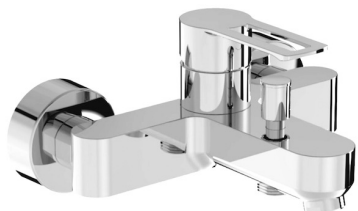

### Vanová páková nástěnná baterie bez sprchové sady, chrom