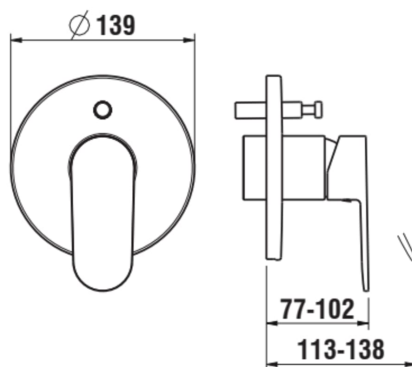

Typ kartuše : Ceramic headwork

Vlastnosti kartuše : Průtoková pojistka,

Teplotní pojistka

Zpětný ventil

Čistá hmotnost (kg) : 1,13

TECHNICKÉ VÝKRESY

KOMPATIBILNÍ S

Simibox, těleso pro
podomítkové baterie,
nutno objednat zvlášť

HF574007000000

Simibox Light, těleso pro
podomítkové baterie s
uzavíracím ventilem

HF574037000000

Simibox light, těleso pro
podomítkové baterie 1/2",
bez uzavíracího ventilu

HF574038000000

NEJA

Kolekci koupelnových baterií NEJA charakterizují jasné, rovné linie, které však kontrastují s jejichmi přirozenými křivkami. Dokonale tvarovaný designový jazyk pro každý vkus, kompatibilní s velmi odlišnými styly koupelen.