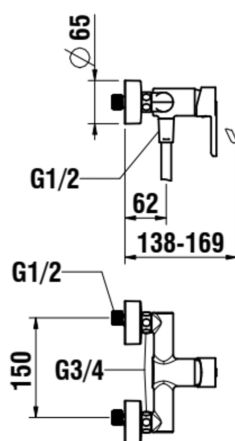

LUA

Sprchová nástěnná páková baterie bez
sprchového příslušenství, chrom

Faucet type : Pákové

Hladina hluku (dB) : Skupina 2 (20–30 dB)

Maximální šířka mezi přípojnými místy (mm) :

166

Minimální šířka mezi přípojnými místy (mm) :

134

Místo použití : Sprcha

Povrchová úprava : Chrom

Průtok (l/min při tlaku 3 bar) : 7,6

Typ baterie : Pákové

Typ instalace : Nástěnné

Typ kartuše : Ceramic headwork

Vlastnosti kartuše : Omezovač průtoku,

Omezovač teploty

Zpětný ventil

Závit vodovodní přípojky : 1/2" - 3/4"

Čistá hmotnost (kg) : 1,07

TECHNICKÉ VÝKRESY

LUA

Přímočarý design v nejjednodušší formě sahající až k vlastní podstatě se setkává se střídými geometrickými liniemi. Taková je série LUA, nová všestranná koupelňová kolekce, která si najde své místo jak v domácnostech, tak ve veřejném prostoru. Toanu Nguyenovi, světoznámému designérovi a architektovi, se podařilo vytvořit další komplexní stylovou koupelnu s důležitým společným jmenovatelem: nadčasovostí. Kolekce LUA je ambiciózně navržena tak, aby s novými vodovodními bateriemi, dokonale tvarovanými vanami a rozsáhlou nabídkou nábytku LANI vytvořila to pravé řešení celé koupelny.