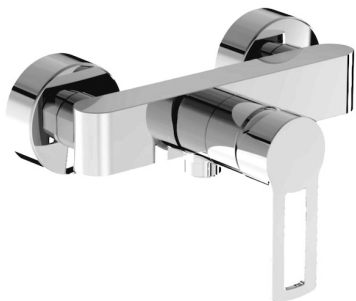

Sprchová páková nástěnná baterie bez sprchové sady, chrom

Technické výkresy