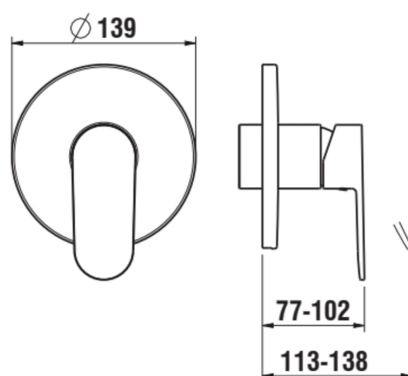

NEJA

Vrchní sada podomítkové sprchové pákové baterie, pro Simibox nebo Simibox Light, chrom

Místo použití : Sprcha

Povrchová úprava : Chrom

Typ baterie : Pákové

Typ instalace : Vestavné

Typ kartuše : Ceramic headwork

Vlastnosti kartuše : Průtoková pojistka,
Teplotní pojistka

Zpětný ventil

Čistá hmotnost (kg) : 1,01

TECHNICKÉ VÝKRESY

KOMPATIBILNÍ S

Simibox, těleso pro
podomítkové baterie,
nutno objednat zvlášť

HF574007000000

Simibox Light, těleso pro
podomítkové baterie s
uzavíracím ventilem

HF574037000000

Simibox light, těleso pro
podomítkové baterie 1/2",
bez uzavíracího ventilu

HF574038000000

NEJA

Kolekci koupelnových baterií NEJA charakterizují jasné, rovné linie, které však kontrastují s jejichmi přirozenými křivkami. Dokonale tvarovaný designový jazyk pro každý vkus, kompatibilní s velmi odlišnými styly koupelen.