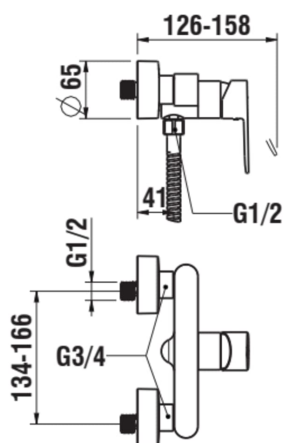

NEJA

Sprchová nástěnná páková baterie, sprchovou syntetickou hadicí 1600 mm a ruční sprchou Stella 80 mm, chrom

Hladina hluku (dB) : Skupina 1 (do 20 dB)

Maximální šířka mezi přípojnými místy (mm) :
166

Minimální šířka mezi přípojnými místy (mm) :
134

Místo použití : Sprcha

Povrchová úprava : Chrom

Průtok (l/min při tlaku 3 bar) : 7,3

Typ baterie : Pákové

Typ instalace : Nástěnné

Typ kartuše : Ceramic headwork

Včetně přívodních flexibilních hadic

Závit vodovodní přípojky : 1/2" - 3/4"

Čistá hmotnost (kg) : 1,82

TECHNICKÉ VÝKRESY

NEJA

Kolekci koupelnových baterií NEJA charakterizují jasné, rovné linie, které však kontrastují s jejichmi přirozenými křivkami. Dokonale tvarovaný designový jazyk pro každý vkus, kompatibilní s velmi odlišnými styly koupelen.