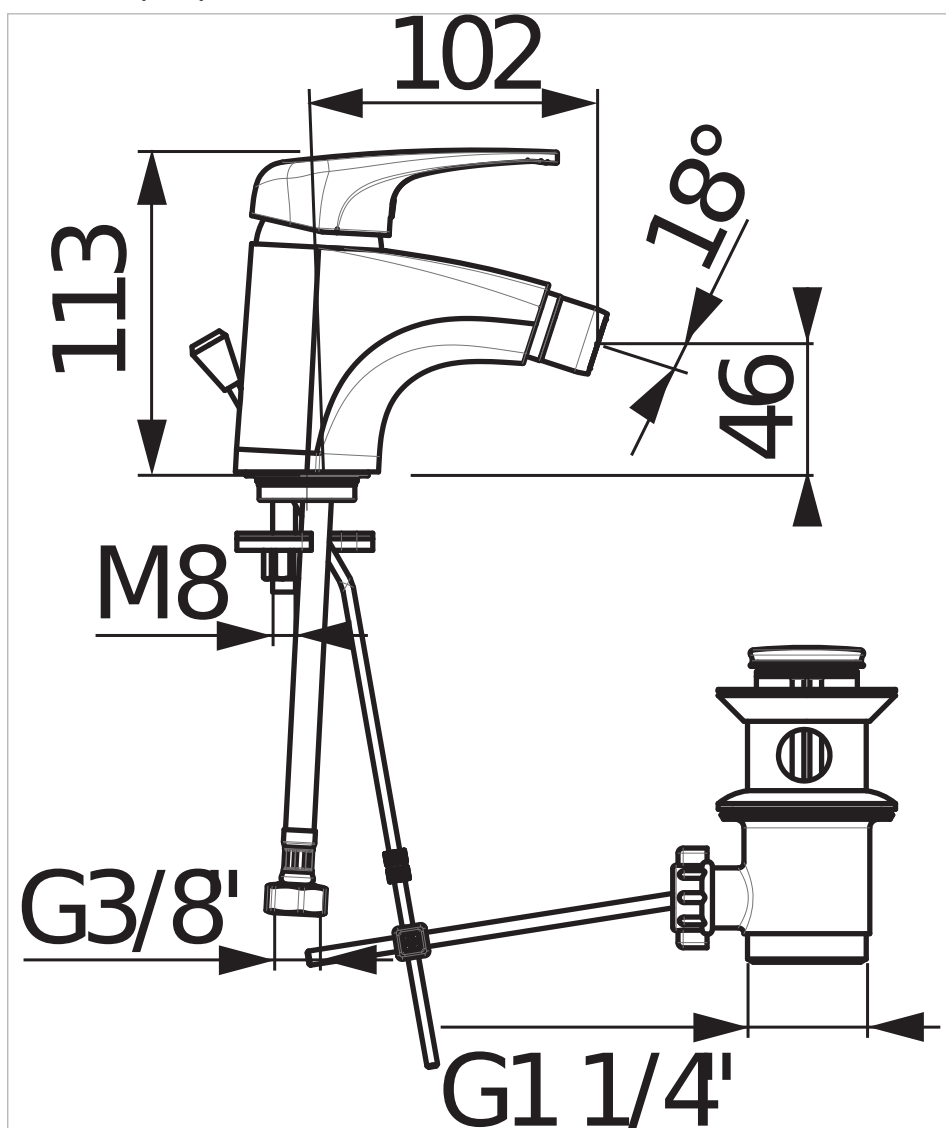

Bidetová stojánková baterie s automatickou výpustí, chrom

Délka raménka (mm): 102
 Místo použití: Bidet
 Povrchová úprava: Chrom
 Průtok (l/min při tlaku 3 bar): 5,7
 Typ baterie: Pákové
 Typ instalace: Stojánková
 Typ odpadu: Automatická zátka
 Závít vodovodní přípojky: 3/8"

Technické výkresy

Série koupelnových baterií elegantních tvarů Deep by JIKA nabízí ucelenou řadu modelů. Bidetová stojánková baterie s automatickou kovovou výpustí obsahuje kvalitní keramickou kartuš (Ø 37 mm) se systémem EcoDisk s průtokem 5,7 l/min, který reguluje množství a teplotu míchané vody a dokáže snížit teplotu až na polovinu, perlátor značky Neoperl vyrobený ze speciálního materiálu, který je odolný proti usazování vodního kamene. Na chromovaný povrch a keramickou kartuš vodovodních baterií poskytujeme prodlouženou záruku 5 let. Navíc jsou baterie Deep by JIKA kompletně montované a 100% testované v továrně JIKA ve Znojmě.