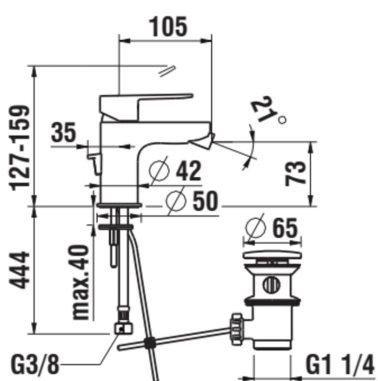

NEJA

Bidetová stojánková páková baterie s výpustí,
chrom

Automatická zátka

Délka raménka (mm) : 110

Hladina hluku (dB) : Skupina 1 (do 20 dB)

Místo použití : Bidet

Pevné raménko

Povrchová úprava : Chrom

Průtok (l/min při tlaku 3 bar) : 5,7

Typ baterie : Pákové

Typ instalace : Stojánková

Typ kartuše : Ceramic headwork

Typ odpadu : Automatická zátka

Typ perlátoru : Coin slot

Umístění raménka : Uprostřed

Závit vodovodní přípojky : 3/8"

Čistá hmotnost (kg) : 1,8

TECHNICKÉ VÝKRESY

NEJA

Kolekci koupelnových baterií NEJA charakterizují jasné, rovné linie, které však kontrastují s jejich přirozenými křivkami. Dokonale tvarovaný designový jazyk pro každý vkus, kompatibilní s velmi odlišnými styly koupelen.