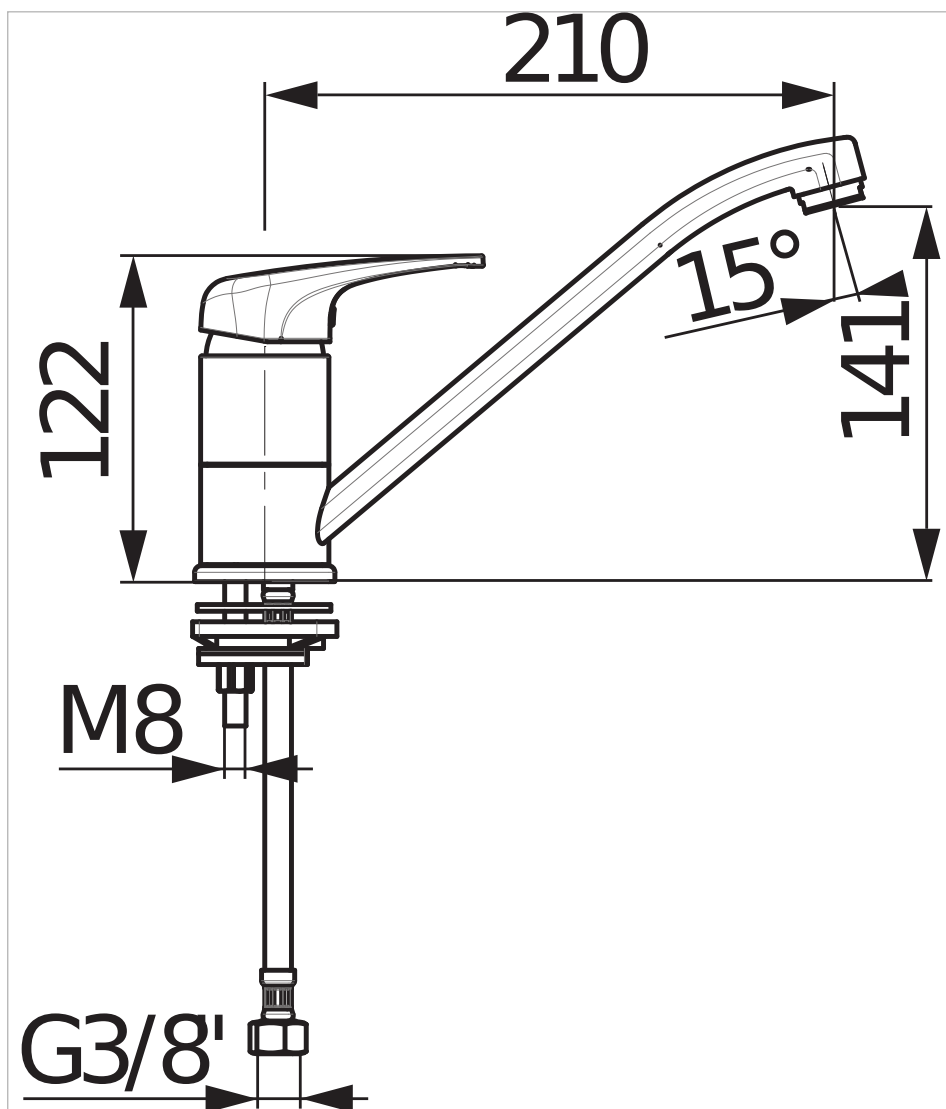

Dřezová stojánková baterie, spodní výtok, délka 210 mm, chrom

Délka raménka (mm): 210
 Místo použití: Kuchyňský dřez
 Povrchová úprava: Chrom
 Průtok (l/min při tlaku 3 bar): 5,7
 Typ baterie: Pákové
 Typ instalace: Stojánková
 Typ odpadu: Bez odpadní zátky

Technické výkresy

Série koupelňových baterií elegantních tvarů Deep by JIKA nabízí ucelenou řadu modelů. Dřezová stojánková baterie s prodlouženým spodním otočným výtokem o délce 210 mm obsahuje vysoce kvalitní keramickou kartuš (Ø 37 mm) se systémem EcoDisk, který reguluje množství a teplotu míchané vody a dokáže snížit teplotu až na polovinu. Pelátor je vyroben ze speciálního materiálu, který je odolný proti usazování vodního kamene. Na chromový povrch a kartuš vodovodních baterií poskytujeme prodlouženou záruku 5 let. Baterie Deep by JIKA kompletně montované a 100% testované v továrně JIKA ve Znojmě.