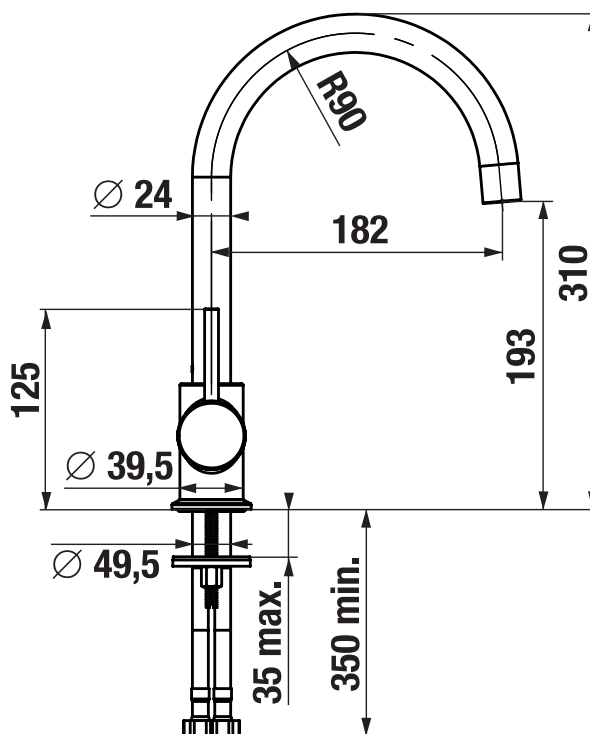

Dřezová stojánková baterie, otočné raménko 193 mm, Cold Start, chrom

Místo použití: Kuchyňský dřez

Povrchová úprava: Chrom

Typ baterie: Pákové

Typ instalace: Stojánková

Typ odpadu: Bez odpadní zátky

Technické výkresy

Série koupelňových baterií Mio patří mezi oblíbenou řadu díky elegantním tvarům a jednoduchým pákovým ovládním. Dřezová stojánková baterie Mio Style s vysokým otočným výtokem 193 mm obsahuje velmi kvalitní keramickou kartuš (Ø 35 mm) a úsporný perlátor Neoperl s průtokem 5l/min. Perlátor je vyrobený ze speciálního materiálu proti usazování vodního kamene. Další výhodou vodovodní baterie jsou přepínače tj. klapka proti zpětnému nasátí znečištěné vody a funkce Cold Start, což znamená, že otevřením páky baterie ve střední poloze začne proudit studená voda. Koupelňové baterie a sprchové příslušenství Mio je kompletováno a 100% testováno v továrně JIKA ve Znojmě.