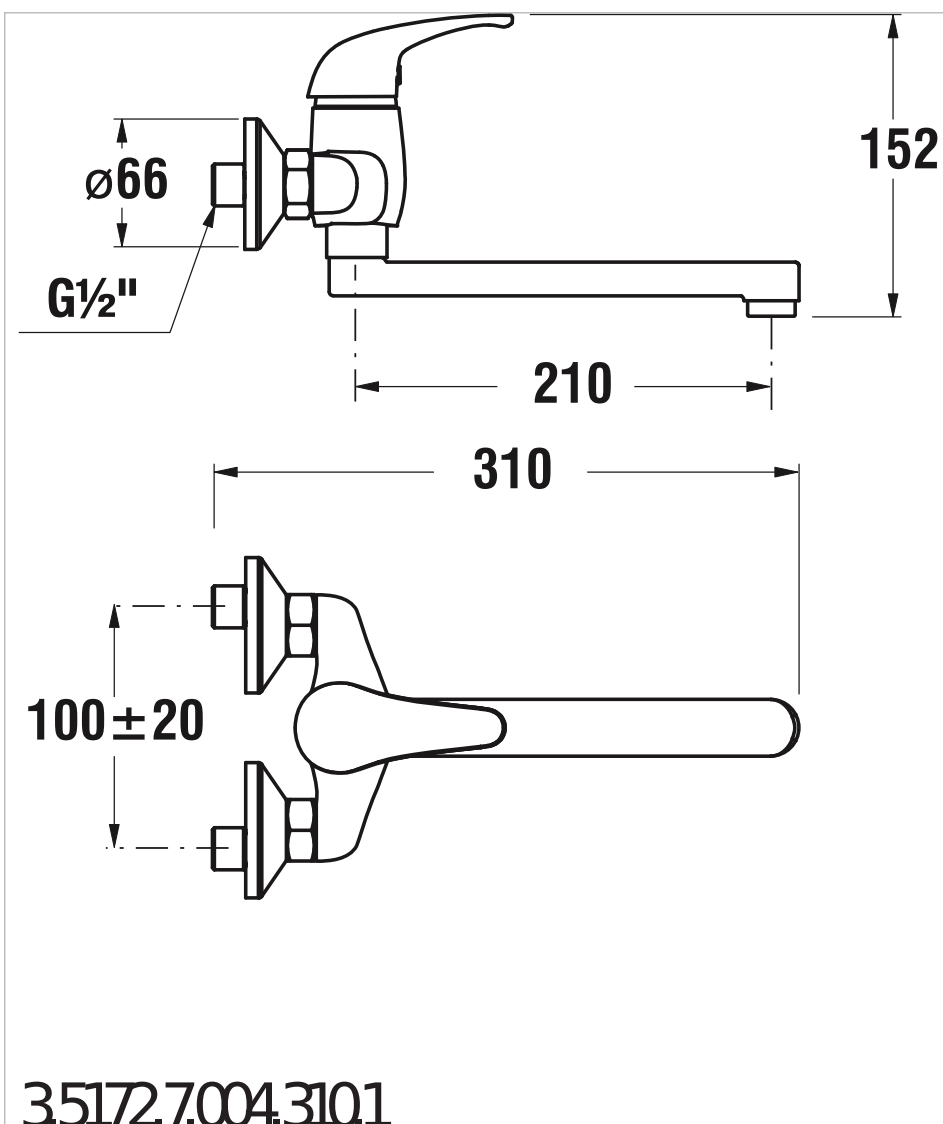

Umyvadlová baterie, raménko 210 mm, chrom

Délka raménka (mm): 210

Místo použití: Umyvadlo

Povrchová úprava: Chrom

Typ baterie: Pákové

Typ instalace: Nástěnné

Technické výkresy

Koupelňové baterie Dino představují kvalitu za dostupnou cenu. Pečlivě zpracované chromové baterie se vyznačují klasickým a nestárnoucím stylem. Díky nejnovějším použitým technologiím výborně vypadají a budou vaši koupelnu zdobit po dlouhá léta. Baterie obsahují vysoce kvalitní keramickou kartuš. Tuto umyvadlovou nástěnnou baterii s raménkem 210 mm a roztečí 100 nebo 150 mm ocení uživatelé dřezů či hlubokých umyvadel bez otvoru pro baterii. Garantujeme 5ti letou záruku na povrch baterie a na keramickou kartuš. Testováno na 70 000 cyklů.