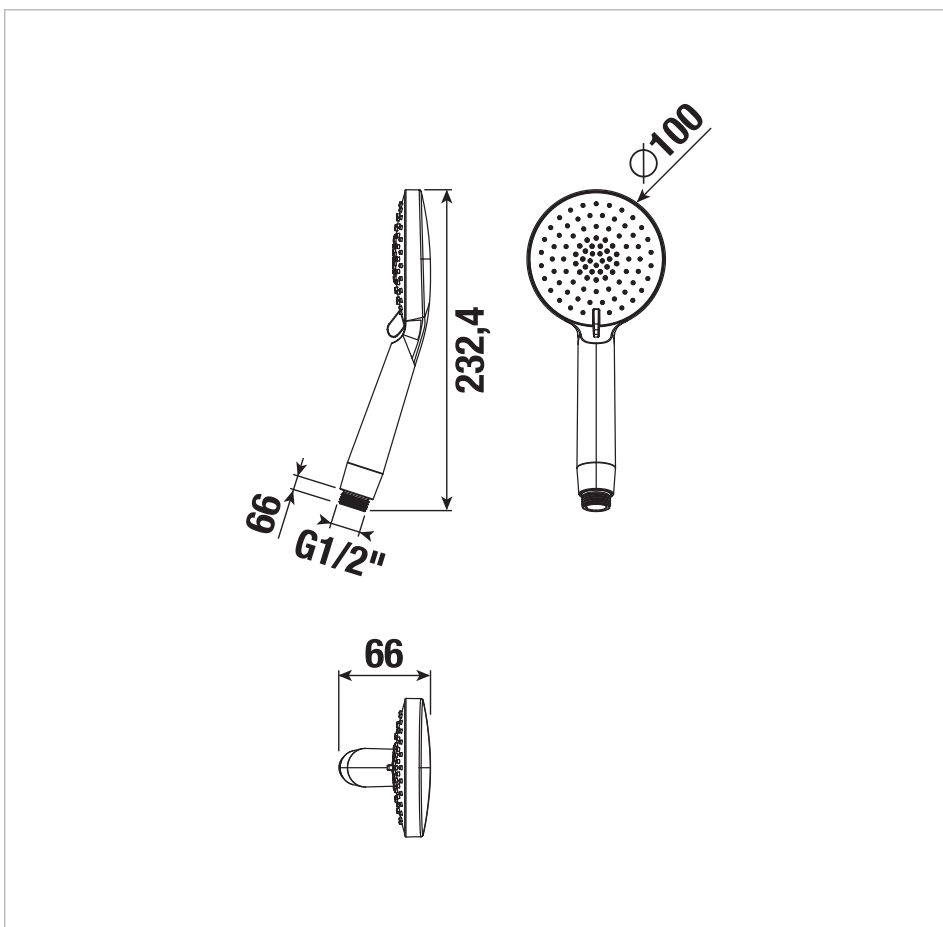

Hlavová sprcha, Ø 100 mm, 3 funkce, černý mat

Počet funkcí: 3

Průměr sprchové hlavice (mm): 100

Průtok (l/min při tlaku 3 bary): 10

Tvar sprchové hlavice: Kruhový

Typ sprchového ramena: Rovné

Barvy a provedení

 H3612F27163511 Černá matná

Technické výkresy

Za dokonalým vzhledem koupelny stojí správná volba doplňků. Série Mio patří mezi oblíbenou řadu díky elegantním tvarům. Hlavová sprcha Mio Style v novém barevném provedení černý mat o průměru 100 mm se třemi funkcemi oplachu rozhodně vylepší váš zážitek ze sprchování. Výhodou nového moderního barevného provedení je sametově hebký zcela jednotný povrch, který je vysoce odolný proti poškrábání. Koupelného doplňky Mio Style se vyznačují čistotou jednoduchých linií s důrazem na funkčnost a dlouhou životnost. Na sprchové příslušenství JIKA se vztahuje záruka 2 roky. Dostupné v 3Q 2023.