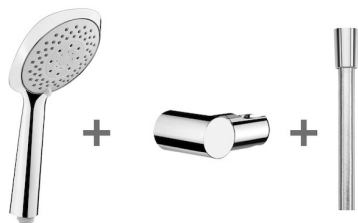

Sprchová sada (ruční sprcha 130×130 mm, 4 funkce, držák sprchy, sprchová hadice 1,7 m)

Související produkty

H3311X70044001 Sprchová páková baterie s upevněním bez sprchové sady, chrom

H3211X70044001 Vanová páková baterie s upevněním bez sprchové sady, chrom

Atraktivní design a kombinace geometrie s elegancí – to je sprchové příslušenství Cubito-N. Všechny vanové i sprchové baterie se objednávají bez sprchové sady a to z důvodu bohatého výběru příslušenství. Sprchová sada Cubito-N (č. výr.: H3651X00043631) obsahuje ruční sprchu se zaoblenými rohy o velikosti 13x13 cm a 4 funkcemi, nastavitelný držák a sprchovou hadici o délce 1,7 m vyrobenou z PVC v povrchu Satin. Na sprchové příslušenství Jika se vztahuje záruka 2 roky.