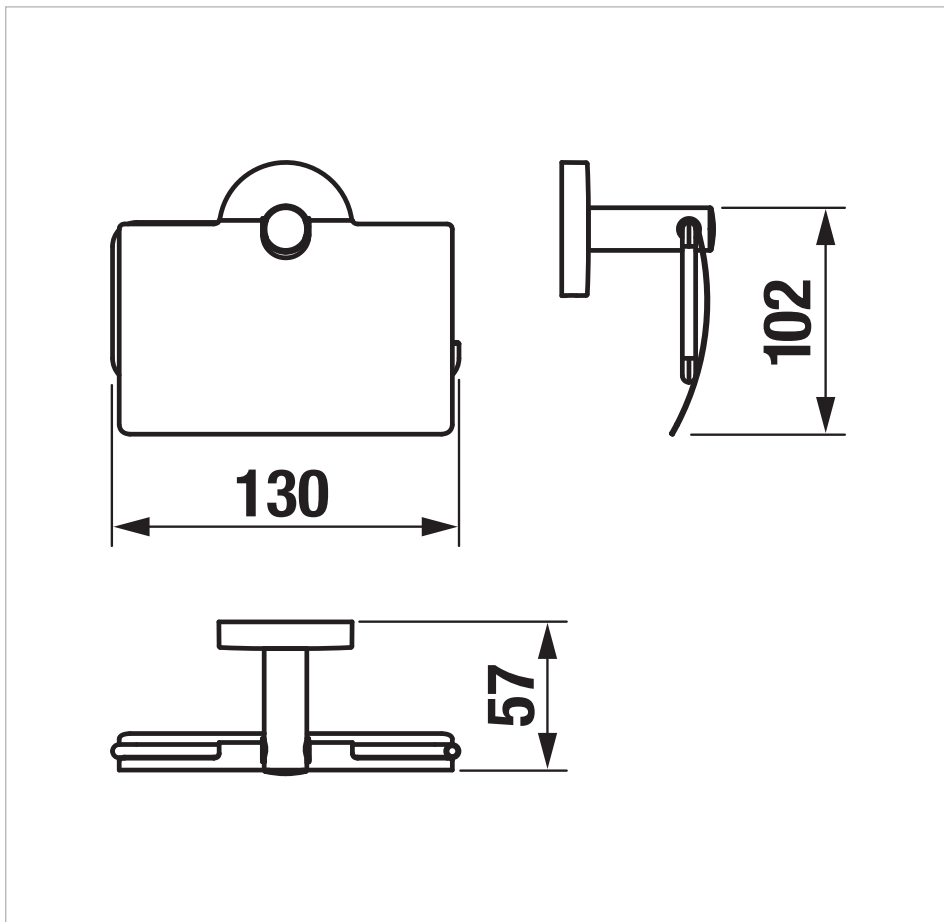

Držák toaletního papíru s krytem, černý mat

Povrchová úprava: Černá
S krytem
Typ instalace: Závěsné

Barvy a provedení

 H3842F27160001 Černá mat

Technické výkresy

Za dokonalým vzhledem koupelny stojí správná volba doplňků. Série Mio Style patří mezi oblíbenou řadu díky elegantním tvarům. Výhodou nového moderního barevného provedení je sametově hebký zcela jednotný povrch, který je vysoce odolný proti poškrábání. Koupelného doplňky Mio Style se vyznačují čistotou jednoduchých linií s důrazem na funkčnost a dlouhou životnost. JIKA garantuje vaši spokojenost 10-ti letou zárukou. Dostupné v 2Q 2023.