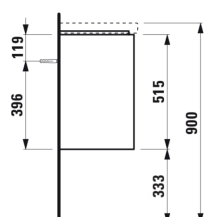

TECHNICKÉ VÝKRESY