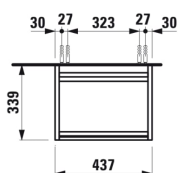

TECHNICKÉ VÝKRESY