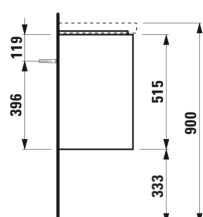

LANI

Skříňka pod umyvadlo, 1 dvířka, závěsy vlevo,
pro umyvátko H815081

ROZMĚRY

Délka	435 mm
Šířka	340 mm
Výška	515 mm

BARVA A POVRCHOVÁ ÚPRAVA

<input type="checkbox"/>	260 Bílá mat
--------------------------	--------------

PROVEDENÍ

F112 - LANI

Kombinace dvířek a zásuvek : 1 dvířka

Konstrukce koupelnového nábytku : Dveře

Poloha umyvadla : Ve středu

Systém zavírání a otevírání : Dvířka se
zpomaleným zavíráním

Typ dvířek : Výklopné

Typ instalace : Závěsné

Vnitřní poličky : 1

Čistá hmotnost (kg) : 12,5

TECHNICKÉ VÝKRESY

KOMPATIBILNÍ S

Umyvátko

H815081...1041

Umyvadlová stojánková páková baterie s výtokem 115mm, bez automatické výpusti, Eco+, průtok 5,7 l/min, chrom