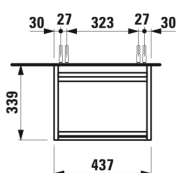

LANI

Skříňka pod umyvadlo, 1 dvířka, závěsy vlevo,
pro umyvátko H815081

ROZMĚRY

Délka	435 mm
Šířka	340 mm
Výška	515 mm

BARVA A POVRCHOVÁ ÚPRAVA

<input type="checkbox"/>	260 Bílá mat
--------------------------	--------------

PROVEDENÍ

F112 - LANI

Kombinace dvířek a zásuvek : 1 dvířka

Konstrukce koupelnového nábytku : Dveře

Poloha umyvadla : Ve středu

Systém zavírání a otevírání : Dvířka se
zpomaleným zavíráním

Typ dvířek : Výklopné

Typ instalace : Závěsné

Vnitřní poličky : 1

Čistá hmotnost (kg) : 12,5

TECHNICKÉ VÝKRESY

KOMPATIBILNÍ S

Umyvátko

H815081...1041

Umyvadlová stojánková páková baterie s výtokem 115mm, bez automatické výpusti, Eco+, průtok 5,7 l/min, chrom