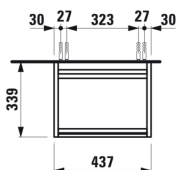

TECHNICKÉ VÝKRESY