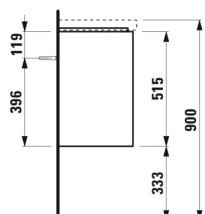

LANI

Skříňka pod umyvadlo, 1 dvířka, závěsy vlevo,
pro umyvátko H815081

ROZMĚRY

Délka	435 mm
Šířka	340 mm
Výška	515 mm

BARVA A POVRCHOVÁ ÚPRAVA

■ 266 Šedá traffic

PROVEDENÍ

F112 - LANI

Kombinace dvířek a zásuvek : 1 dvířka

Konstrukce koupelnového nábytku : Dveře

Poloha umyvadla : Ve středu

Systém zavírání a otevírání : Dvířka se
zpomaleným zavíráním

Typ dvířek : Výklopné

Typ instalace : Závěsné

Vnitřní poličky : 1

Čistá hmotnost (kg) : 12,5

TECHNICKÉ VÝKRESY

KOMPATIBILNÍ S

Umyvátko

H815081...1041

Umyvadlová stojánková páková baterie s výtokem 115mm, bez automatické výpusti, Eco+, průtok 5,7 l/min, chrom