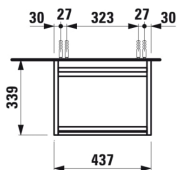

TECHNICKÉ VÝKRESY