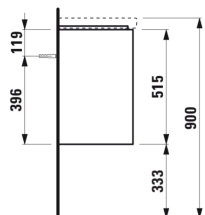

LANI

Skříňka pod umyvadlo, 1 dvířka, závěsy vlevo,
pro umyvátko H815081

ROZMĚRY

Délka	435 mm
Šířka	340 mm
Výška	515 mm

BARVA A POVRCHOVÁ ÚPRAVA

267 Divoký dub

PROVEDENÍ

F112 - LANI

Kombinace dvířek a zásuvek : 1 dvířka

Konstrukce koupelnového nábytku : Dveře

Poloha umyvadla : Ve středu

Systém zavírání a otevírání : Dvířka se
zpomaleným zavíráním

Typ dvířek : Výklopné

Typ instalace : Závěsné

Vnitřní poličky : 1

Čistá hmotnost (kg) : 12,5

TECHNICKÉ VÝKRESY

KOMPATIBILNÍ S

Umyvátko

H815081...1041

Umyvadlová stojánková
páková baterie s výtokem
115mm, bez automatické
výpusti, Eco+, průtok 5,7
l/min, chrom