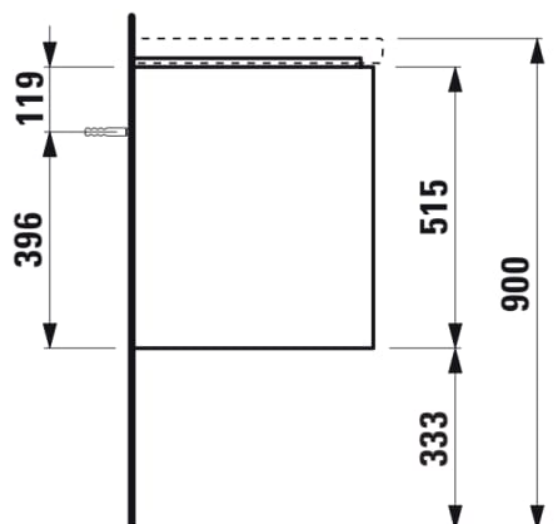

LANI

Skříňka pod umyvadlo, se 2 zásuvkami, pro umyvadlo H810082

ROZMĚRY

| | |
|-------|--------|
| Délka | 535 mm |
| Šířka | 450 mm |
| Výška | 515 mm |

BARVA A POVRCHOVÁ ÚPRAVA

| | |
|--|-----------------|
| | 261 Bílá lesklá |
|--|-----------------|

PROVEDENÍ

F112 - LANI

Kombinace dvířek a zásuvek : 2 zásuvky

Poloha umyvadla : Ve středu

Typ instalace : Závěsné

Konstrukce koupelnového nábytku : Zásuvky

Systém zavírání a otevírání : Zásuvky se zpomaleným zavíráním

Čistá hmotnost (kg) : 23

TECHNICKÉ VÝKRESY

KOMPATIBILNÍ S

Umyvadlo

H810082...1041

Umyvadlová stojánková páková baterie s výtokem 135mm, bez automatické výpusti, kartuše Eco+, průtok 5,7 l/min, chrom

H3110810041201