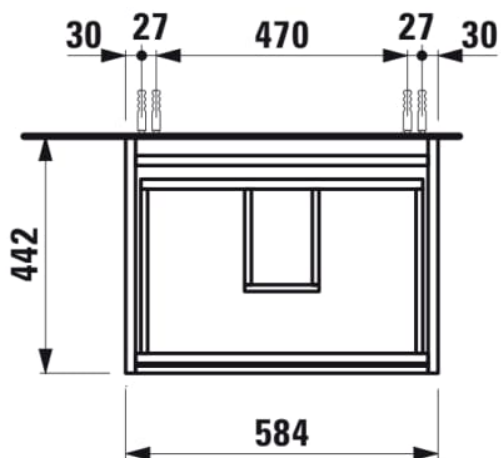

TECHNICKÉ VÝKRESY