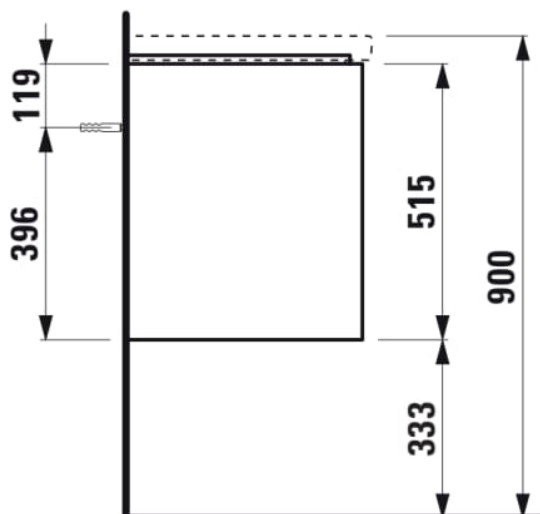

TECHNICKÉ VÝKRESY