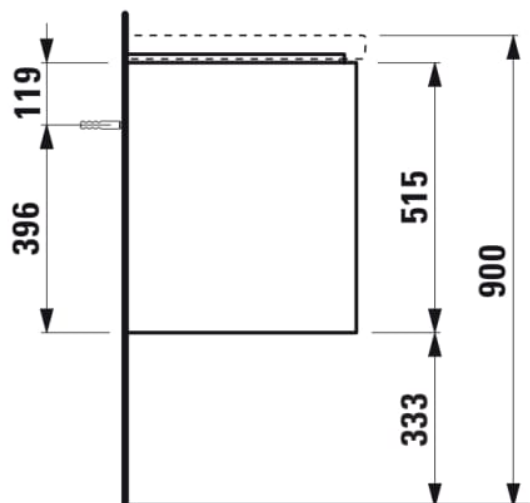

TECHNICKÉ VÝKRESY