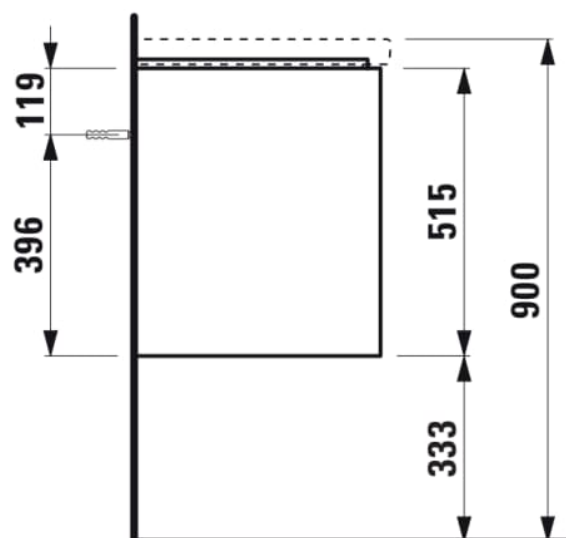

LANI

Skříňka pod umyvadlo, se 2 zásuvkami, pro umyvadlo H810081

ROZMĚRY

Délka	480 mm
Šířka	450 mm
Výška	515 mm

BARVA A POVRCHOVÁ ÚPRAVA

<input type="checkbox"/>	260 Bílá mat
--------------------------	--------------

PROVEDENÍ

F112 - LANI

Kombinace dvířek a zásuvek : 2 zásuvky

Poloha umyvadla : Ve středu

Typ instalace : Závěsné

Konstrukce koupelnového nábytku : Zásuvky

Systém zavírání a otevírání : Zásuvky se zpomaleným zavíráním

Čistá hmotnost (kg) : 22

TECHNICKÉ VÝKRESY

KOMPATIBILNÍ S

Umyvadlo

H810081...1041

Umyvadlová stojánková
páková baterie s výtokem
135mm, bez automatické
výpusti, kartuše Eco+,
průtok 5,7 l/min, chrom

H3110810041201