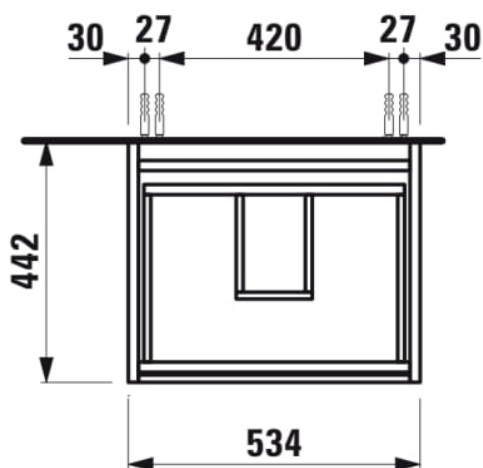

TECHNICKÉ VÝKRESY