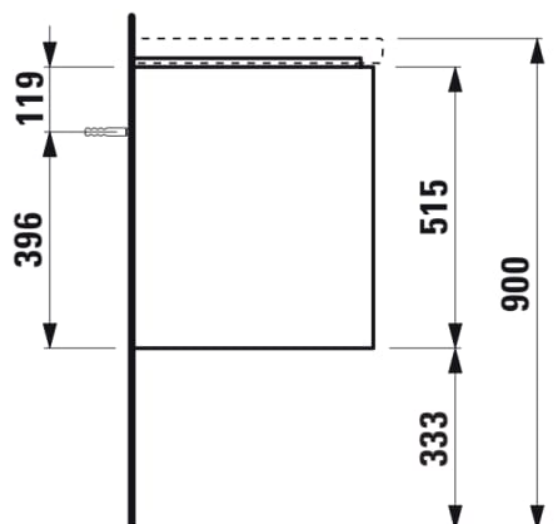

LANI

Skříňka pod umyvadlo, se 2 zásuvkami, pro umyvadlo H810082

ROZMĚRY

Délka	535 mm
Šířka	450 mm
Výška	515 mm

BARVA A POVRCHOVÁ ÚPRAVA

<input type="checkbox"/>	260 Bílá mat
--------------------------	--------------

PROVEDENÍ

F112 - LANI

Kombinace dvířek a zásuvek : 2 zásuvky

Poloha umyvadla : Ve středu

Typ instalace : Závěsné

Konstrukce koupelnového nábytku : Zásuvky

Systém zavírání a otevírání : Zásuvky se zpomaleným zavíráním

Čistá hmotnost (kg) : 23

TECHNICKÉ VÝKRESY

KOMPATIBILNÍ S

Umyvadlo

H810082...1041

Umyvadlová stojánková páková baterie s výtokem 135mm, bez automatické výpusti, kartuše Eco+, průtok 5,7 l/min, chrom

H3110810041201