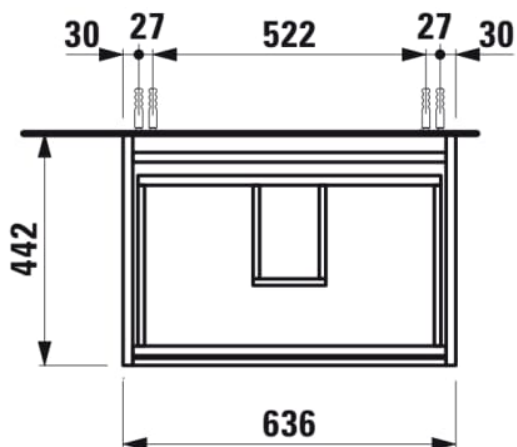

TECHNICKÉ VÝKRESY