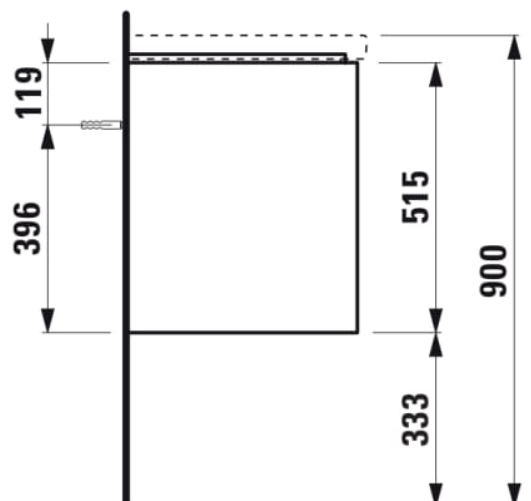

LANI

Skříňka pod umyvadlo, se 2 zásuvkami, pro umyvadlo H810084

ROZMĚRY

Délka	635 mm
Šířka	450 mm
Výška	515 mm

BARVA A POVRCHOVÁ ÚPRAVA

<input type="checkbox"/>	260 Bílá mat
--------------------------	--------------

PROVEDENÍ

F112 - LANI

Kombinace dvířek a zásuvek : 2 zásuvky

Konstrukce koupelnového nábytku : Zásuvky

Poloha umyvadla : Ve středu

Systém zavírání a otevírání : Zásuvky se zpomaleným zavíráním

Typ instalace : Závěsné

Čistá hmotnost (kg) : 25,5

TECHNICKÉ VÝKRESY

KOMPATIBILNÍ S

Umyvadlo

H810084...1041

Umyvadlová stojánková
páková baterie s výtokem
135mm, bez automatické
výpusti, kartuše Eco+,
průtok 5,7 l/min, chrom

H3110810041201